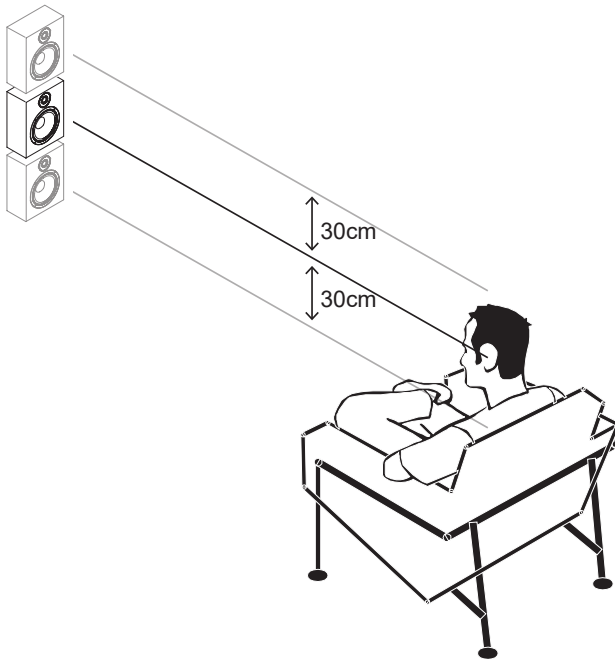

Placement / Emplacement / Platzierung / Placering