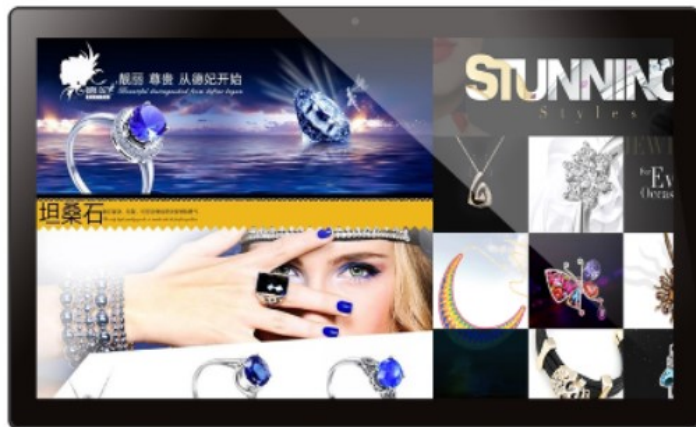

Fisa tehnica

Display EvoBoard cu touch 18.5", WF1856T