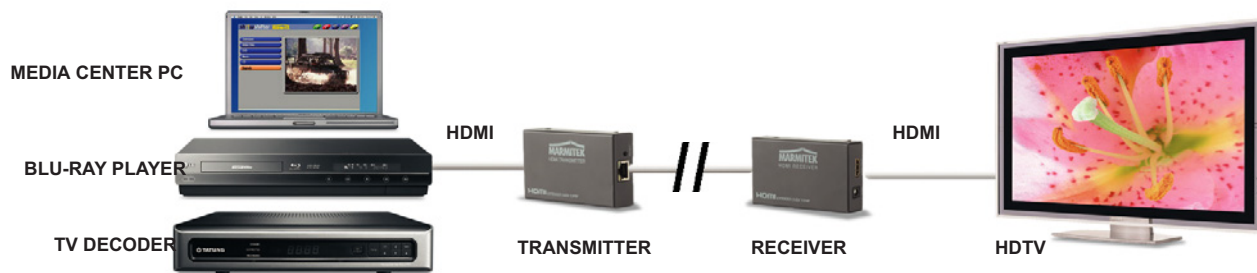

MegaView 90™

Technical data

Audio / Video

Supported HDTV Resolutions:	480p, 576i, 576p, 720p, 1080i, 1080p
Supported HDMI standards:	DVI, HDCP, Deep Color (36bit), x.v. Color
Supported Audio:	PCM stereo
Video bandwidth:	6.75Gbps
Clock rate:	225MHz
Max. CAT5e cable length:	100m@1080p
Max. CAT6 cable length:	120m@1080p
Dimensions:	135 x 84 x 23mm

Connections

TRANSMITTER

RECEIVER

Set includes

Order information

MegaView 90™

EU Version	Art.nr. 08314	EAN 8718164533143
UK Version	Art.nr. 08299	EAN 8718164532993

Gift box

Size (LxWxH)	260x190x65 mm

Also available

Extra MegaView 90™ receiver

An additional receiver can be used to connect multiple HDTVs or HD projectors simultaneously to the same network.

EU Version	Art.nr. 08318	EAN 8718164533181
UK Version	Art.nr. 08305	EAN 8718164533051

Marmitek videos

Scan the QR code to watch our online product videos.

Or visit the Marmitek video website:
www.marmitek.com/videos