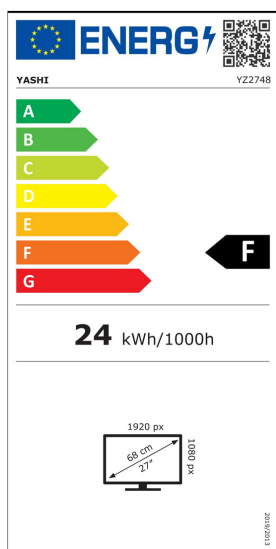

## YASHI PIONEER S 27 2MS IPS VGA HDMI LBL

---

- 27" IPS Frameless
- 2ms response time
- 350cd/m2
- Multimediale
- Low Blue Light
- VGA + HDMI

YZ2748

### Display

Dimensione 27"

Formato rapporto dell'immagine di 16:9

Tecnologia IPS

Frequenza 60 Hz

Definizione Full HD

Risoluzione 1920x1080 pixel

Dot Pitch 0,24 mm

### Caratteristiche generali

Tipo schermo FLAT

Tempo di risposta 2 ms OD

Angolo di visualizzazione 178° orizzontale  
178° verticale

Attacco Vesa Vesa 100x100 mm