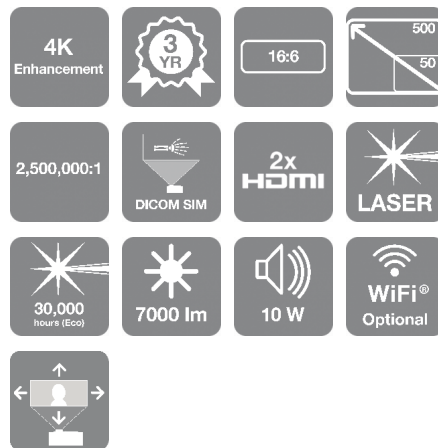

FIȘĂ TEHNICĂ

CARACTERISTICI ESENȚIALE

- **Luminozitate de 7.000 de lumeni**
  Imagini clare și culori vibrante, chiar și în încăperi iluminate puternic
- **Rezoluție 4KE**
  Imagini 4KE clare pentru claritate excelentă
- **Conectivitate BYOD**
  cu conexiune opțională wireless sau prin cablu și HDBaseT
- **Instalare flexibilă, fără efort**
  Design ușor și compact, cu deplasare largă a obiectivului
- **Imagine de mari dimensiuni**
  Dimensiune scalabilă a ecranului, până la 500 de inci

EPSON
WORLD LEADER
IN PROJECTORS

Source: Futuresource Consulting Ltd.

EPSON®