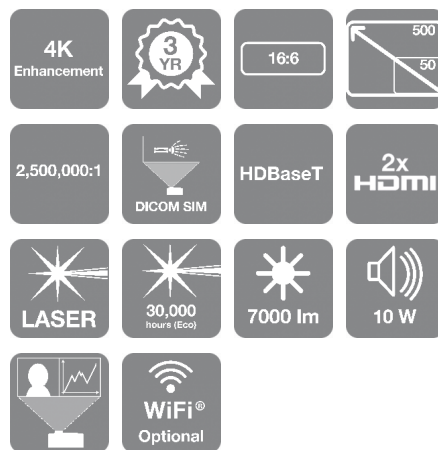

EB-L775U

FIȘĂ TEHNICĂ

Proiector laser cu lentilă fixă și luminozitate de 7.000 de lumeni, o soluție ideală pentru medii educaționale, companii și zone cu atracții turistice.

Extindeți-vă viziunea cu proiectorul laser compact de la Epson cu tehnologie 3LCD, care oferă imagini 4K clare și fluide. EB-L775U oferă aplicații de proiecție mai eficiente, mai practice și mai creative pentru mai multe domenii.

Soluții de afișare luminoase și rentabile

Asigurând o calitate mai bună a imaginii, afișaje mai atrăgătoare și de impact chiar și în medii puternic iluminate, modelul EB-L775U oferă o luminozitate impresionantă de 7.000 de lumeni, rezoluție 4KE și funcția de deplasare a lentilei, la un preț accesibil. EB-L775U este capabil să afișeze de la 50 la 500 de inci, fără nicio reducere a clarității sau a detaliilor uimitoare.

Instalare facilă și flexibilă

Permite instalarea la 360 de grade fără a compromite calitatea afișajului și suportă ecran ultra-lăț 21:9 și 16:6, deplasarea lentilei și ieșire HDMI. Instalarea proiectorului oferă funcții premium de proiecții multiple – opțiuni pe care, în mod normal, vă așteptați să le găsiți la modele dintr-o gamă superioară sau cu un preț mai ridicat. Combinația de îmbinare margini cu camera opțională ELPEC01 permite funcții simple de suprapunere/alăturare. Disponibil, de asemenea, și în varianta alb.

GENERAL

Power consumption	300 Wați - On mode power consumption (Normal) 366 Wați (Peak), 277 Wați (Eco), 0,5 Wați (Energy saving standby)
Dimensiuni produs	440 x 304 x 122 mm (Lățime x Lungime x Înălțime)
Greutate	8,5 kg
Nivel de zgomot	Normal: 38 dB (A) - Economic: 27 dB (A)
Difuzor	10 Wați
Tip încăpere/utilizare	Sală de conferințe, Sală de conferințe mare/amfiteatru, Sală de conferințe/Sală de clasă, Mapare proiecție, Semnalistică/retail, Atracții pentru vizitatori
Poziționare	Montare pe tavan, Desktop
Color	Alb