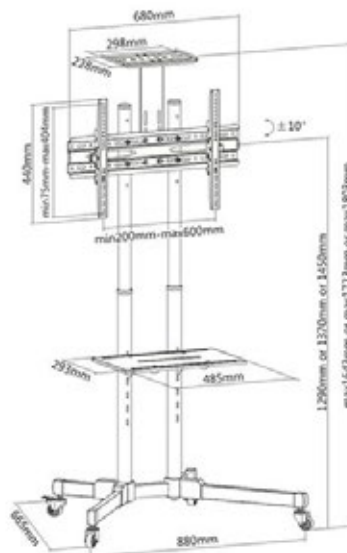

## Stand TV de podea BlackMount T28, pentru diagonale de pana la 140 cm

### Descriere:

Stand-ul TV multifunctional Blackmount T28 iti ofera o solutie completa intr-o varietate de situatii. Standul contine doua polite: o polita pentru dispozitivele de redare media precum DVD/ Blue-ray player, Receiver, Codec etc.; si una pentru webcam-ul sistemelor de videoconferinta.

Atat ecranul, cat si politele pot fi ajustate cu usurinta in inaltime pentru o flexibilitate maxima a instalarii. Este echipat cu un sistem de blocare la doua dintre cele patru roti, ce ofera stabilitate pe pozitie stand-ului TV.

Dimensiuni: 880 x 665 x 1807.5 mm - Greutate maxima admisa : 40 kg

CARACTERISTICA	VALOARE
Diagonala minima (inch)	32
Culoare	NEGRU
Montare pe	podea
Prindere podea	mobil pe roti
Suport displayuri multiple	NU
Reglabil pe inaltime	DA
Motorizat	NU
Diagonala maxima (inch)	55
Greutate maxima suportata (kg)	40
Compatibilitate VESA	200 x 200 300 x 200 300 x 300 400 x 200 400 x 300 400 x 400 600 x 400