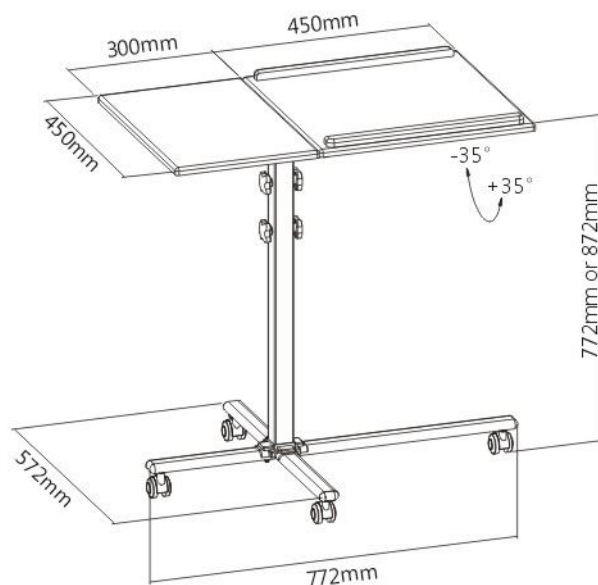

## Masuta videoproiector/laptop BlackMount TableStand2, inaltime reglabila, functie inclinare, max.10 kg

### Descriere:

Trolley pentru proiector cu inaltime ajustabila

Sustine videoproiectoarele cu o greutate de pana la 10kg/22lbs.

### Descriere:

Trolley-ul pentru videoproiectoare TS-2 este o solutie noua, rezistenta si eleganta pentru o utilizare mobila a videoproiectorului. Este solutia ideala pentru centrele de conferinte, hotelere, salile de consiliu, de sedinte, de clasa si showrooms. Baza trolley-ului este extrem de rezistenta si este echipata cu roti.

CARACTERISTICA	VALOARE
Inaltime min de la tavan/perete	77.2
Culoare	NEGRU
Inaltime max de la tavan/perete	87.2
Reglabil pe inaltime	DA
Montare pe	podea
Motorizat - Lift proiector	NU
Greutate maxima suportata (kg)	10
Inclinare verticala	DA