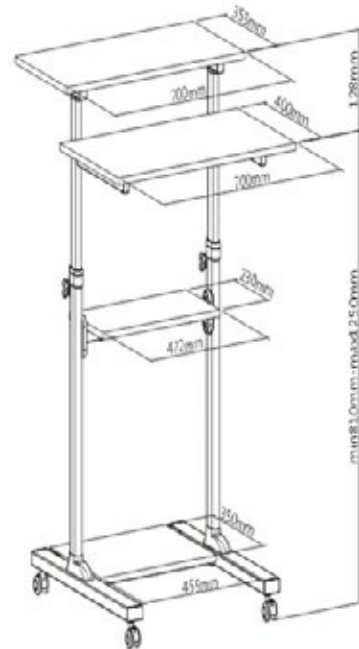

Stand mobil (Workstation) ajustabil pentru calculator, proiector , Blackmount WST01

Descriere:

WST-01 este un stand ergonomic pentru computer ce iti permite sa inalti sau sa iti cobori supra-fata de lucru rapid si fara effort pentru un confort sporit. Biroul portabil pentru computer este dotat cu rama de otel. Masuta si polita pentru tastatura sunt ajustabile in inaltime, iar cele doua rafturi va ofera spatiu suficient pentru cele necesare si baza pe roti asigura o mobilitate ridicata, biroul putand fi mutat usor, iar doua dintre cele patru roti pot fi blocate pentru o plasare sigura. Functiile sale ergonomice, ce economisesc spatiu fac acest stand o optiune extrem de atractiv pentru toate tipurile de afaceri, birouri, magazine de retail, fabrici, scoli, spitale sau chiar pentru locuinte.

Caracteristici:

- Ajustare simpla a inaltimii;
- Manerele rotative asigura mai multa siguranta dupa ce ati fixat masa la inaltimea dorita;
- Cele patru roti de 1.5 inch ofera o mobilitate maxima (doua pot fi blocate).

Specificatii:

- Material: pal/plastic/otel;
- Tip masa: melamina;
- Grosimea mesei: 15 mm;
- Ajustarea inaltimii: 810-1250 mm, 938-1378 mm;
- Mecanism de ajustare a inaltimii: ridicare manuala;
- Dimensiunea produsului: 700x705x938-1378 mm;
- Dimensiunea mesei: 700x400 mm, 700x355 mm;
- Picioare ajustabile: Da;
- Roti: Da;
- Greutatea maxima suportata: 60 kg/132 lbs.