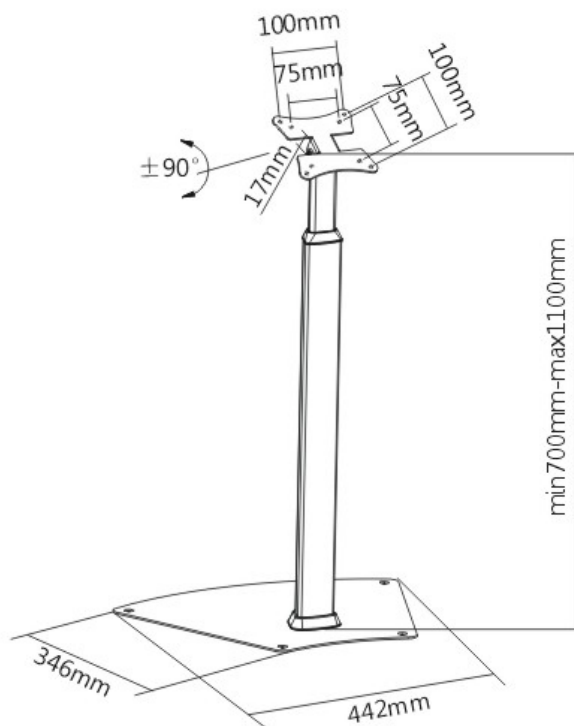

## Stand podea monitor/touchscreen Blackmount LCD-S04, pentru diagonale intre 13"-27"

### Descriere:

Stand universal ajustabil in inaltime pentru ecrane cu touch

Potrivit pentru majoritatea ecranelor cu touch cu diagonale intre 13"-27".

Stand-ul universal pentru ecrane cu touch LCD-S04, cu un design functional, modern si solid este potrivit pentru majoritatea ecranelor cu touch/ monitoarelor cu diagonale intre 13"-27", de pana la 10kg/22lbs. Suportul TV permite o ajustare fara efort a inclinarii verticale de  $\pm 90^\circ$  pentru un unghi de vizionare si de touch optim care va asigura o prezentare perfecta. Baza solida consolidata este capabila de a sustine o greutate mare. Cablurile pot fi directionate prin coloana pentru un aspect ordonat. Baza din otel cu orificii pentru o stabilitate mai mare. Compatibil cu standard-ul VESA 75x75 si 100x100. Este ideal pentru restaurante si cafenele, magazine, targuri, expozitii si shopping centers.

CARACTERISTICA	VALOARE
Prindere suport monitor	insurubare talpa fixa
Greutate maxima / monitor (kg)	10
Brat	fix
Numar monitoare	1
Diagonala maxima (inch)	27