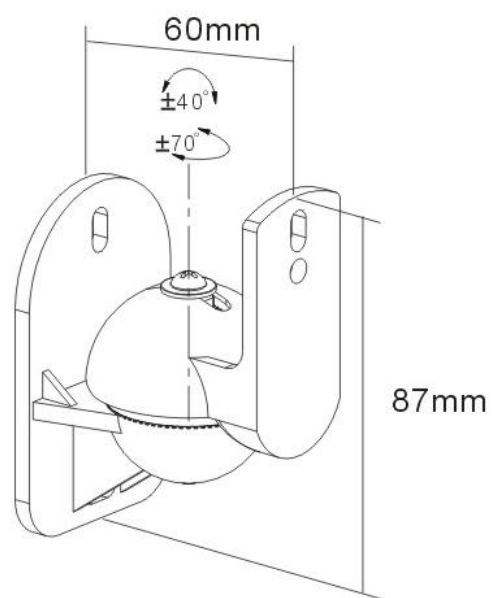

Suport boxe perete BlackMount WBM1 black twinpack (x2)

Descriere:

Suportul de boxe WBM1 este un suport boxe ideal pentru montarea sateliților de pînă la 2,5kgr. Structura arcuită îi permite o înclinare de +/-20 de grade și o rotire de +/-60 de grade, astfel poziția de prindere putîndu-se fixa foarte ușor, cu doar simpla strîngere a surubului aflat deasupra structurii arcuite.

Suportul se poate monta și pe perete, dar și pe tavan.
Suportul se poate ajusta și pe orizontală, dar și pe verticală.
Pachetul conține 2 suporturi!

CARACTERISTICA	VALOARE
Tip boxa	satelit
Montare boxe	perete
Greutate maxima suportata (kg)	2.5