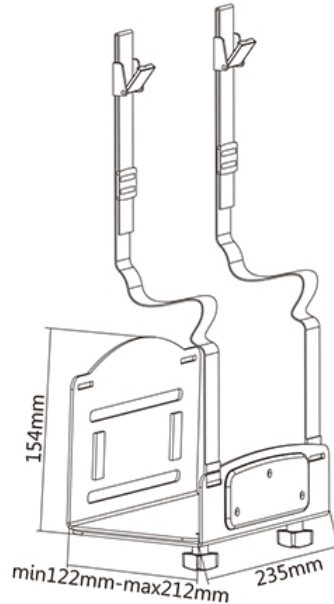

Suport PC vertical ajustabil Blackmount CPB-2

Descriere:

Cu suportul pentru unitatea centrala a computer-ului CPB-2 este extrem de usor sa iti depozitezi unitatea intr-un loc accesibil si convenient. Vei putea sa iti montezi unitatea in loc sa o lasi pe podea pentru a-ti elibera spatial.

Curelele sunt incluse pentru o stabilitate crescuta. Greutatea maxima suportata este 10kg/22lbs. De asemenea, suportul CPB-2 reduce contaminarea interna a unitatii si extinde viata echipamentului.

Caracteristici:

- Latime ajustabila, se potrivesc cu majoritatea unitatilor;
- Curele incluse pentru stabilitate crescuta;
- Montare pe suprafete verticale rezistente.

Specificatii:

- Material: metal;
- Latime ajustabila: min. 122 mm si max. 212 mm;
- Instalare: pe perete;