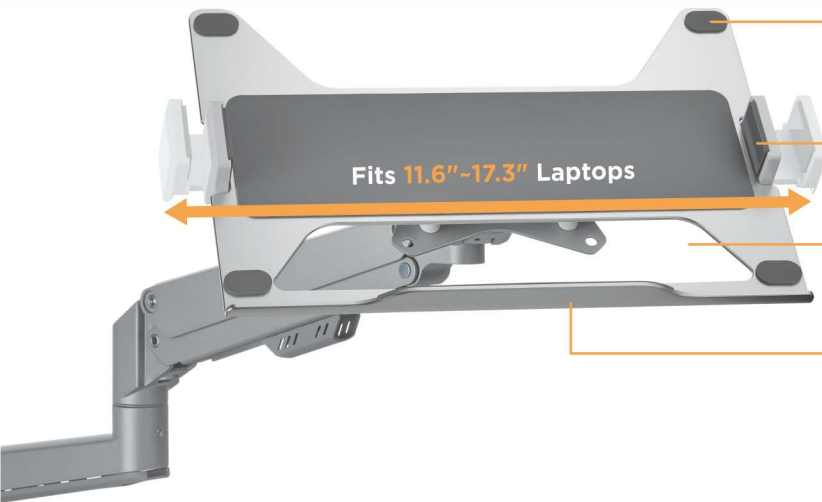

Paduri din silicon anti-alunecare
previne zgârieturile laptopului

Clame reglabile puternice
ține ferm laptopuri de diferite dimensiuni

Structura deschisă
ventilație mai bună pentru o funcționare mai rece

Pervaz de siguranță
menține laptopul în poziție