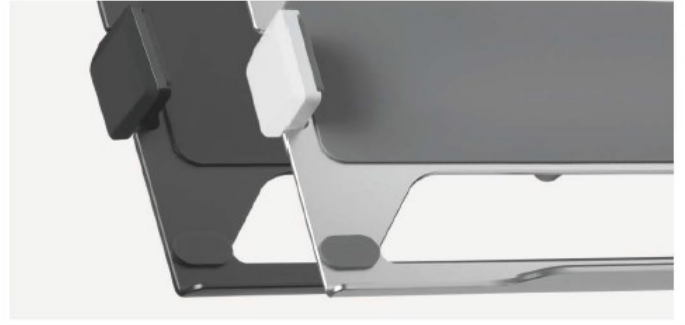

# Suport laptop universal pentru bratul de monitor

### Compatibilitate VESA

se potrivește modelelor VESA de 75x75 și majorității brațelor de monitor

### Aluminiu anodizat

ușor și durabil, disponibil în aluminiu negru sau argintiu

**Paduri din silicon anti-alunecare**  
previne zgârieturile laptopului

**Clame reglabile puternice**  
ține ferm laptopuri de diferite dimensiuni

**Greutate max:** 9kg (19.8lbs)

**Material:** Aluminiu, Plastic

**Culori:** Argintiu, Negru