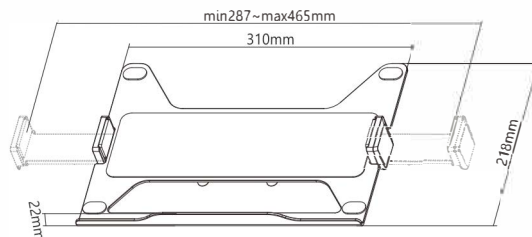

**Structura deschisă**  
ventilație mai bună pentru o funcționare mai rece

**Pervaz de siguranță**  
menține laptopul în poziție

**Dimensiuni:** 310x218x39mm  
(12.2"x8.6"x1.5")

**Laptop cu diagonale:** 11.6"-17.3"

**Greutate max:** 9kg (19.8lbs)

**Material:** Aluminiu, Plastic

**Culori:** Argintiu, Negru