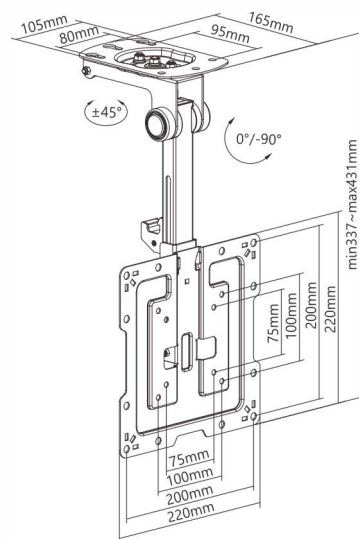

LCD-CM322

Marime ecran
19" - 43"

Max. VESA
200x200

Inclinare
0°/-90°

Pivotare
+45° - -45°

Sarcina maxima
20kg/44lbs

Testare rezistenta
de trei ori

LCD-CM344

Marime ecran
23" - 55"

Max. VESA
400x400

Inclinare
0°/-80°

Pivotare
+45° - -45°

Sarcina maxima
20kg/44lbs

Testare rezistenta
de trei ori