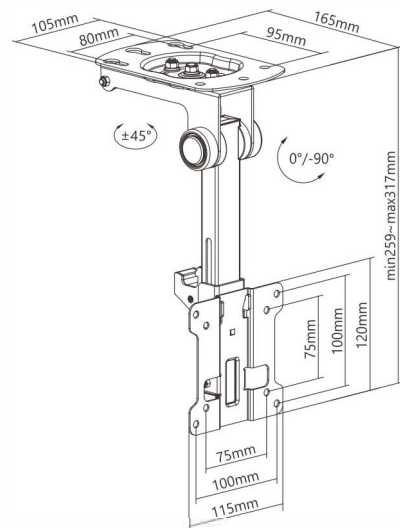

Suporturi de tavan pliabile

LCD-CM311

Marime ecran
13" - 27"

Max. VESA
100x100

Inclinare
0°/-90°

Pivotare
+45° - -45°

Sarcina maxima
20kg/44lbs

Testare rezistenta
de trei ori

LCD-CM322

Marime ecran
19" - 43"

Max. VESA
200x200

Inclinare
0°/-90°

Pivotare
+45° - -45°

Sarcina maxima
20kg/44lbs

Testare rezistenta
de trei ori

LCD-CM344

Marime ecran
23" - 55"

Max. VESA
400x400

Inclinare
0°/-80°

Pivotare
+45° - -45°

Sarcina maxima
20kg/44lbs

Testare rezistenta
de trei ori