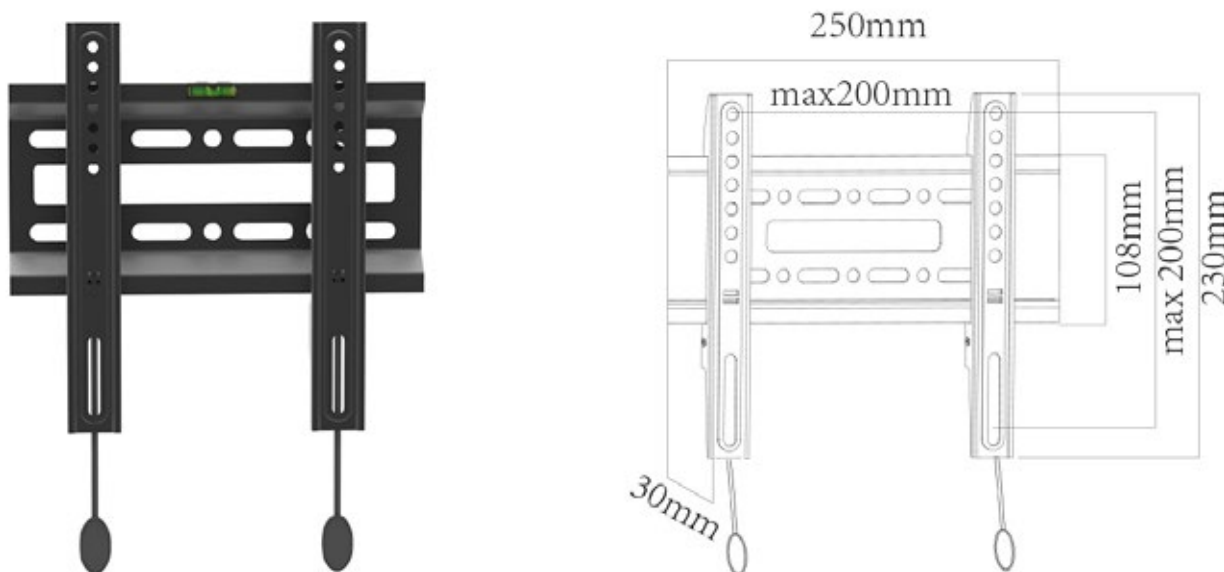

Suport TV perete, fix, Blackmount ClickSystem CPF200,17"-42"(43cm-106cm), max. 40 kg

Descriere:

Suportul de perete este potrivit pentru televizoare cu diagonale de la 17" pana la 42". Construit din otel laminat, suportul este extrem de rezistent, fiind capabil sa sustina o greutate maxima de 40 kg. Instalarea este simpla, fara dificultati.

1. Material: Otel.
2. Dimensiune element de montaj pe perete: 250x103mm
3. Dimensiuni elemente verticale: 230x35mm
4. Max VESA: 200x200mm
5. pentru televizoare intre diametrele: 17"-42"
6. distanta perete-TV: 30mm
7. Greutate maxima 40kgs/88lbs
8. boloboc inclus.
9. Powder Coated Black

CARACTERISTICA	VALOARE
Diagonala minima (inch)	17
Montare pe	perete
Culoare	NEGRU
Diagonala maxima (inch)	42
Greutate maxima suportata (kg)	40
Inclinare orizontala	NU
Inclinare verticala	NU
Compatibilitate VESA	100 x 100 200 x 100 200 x 200 50 x 50 75 x 75
Suport Motorizat	NU