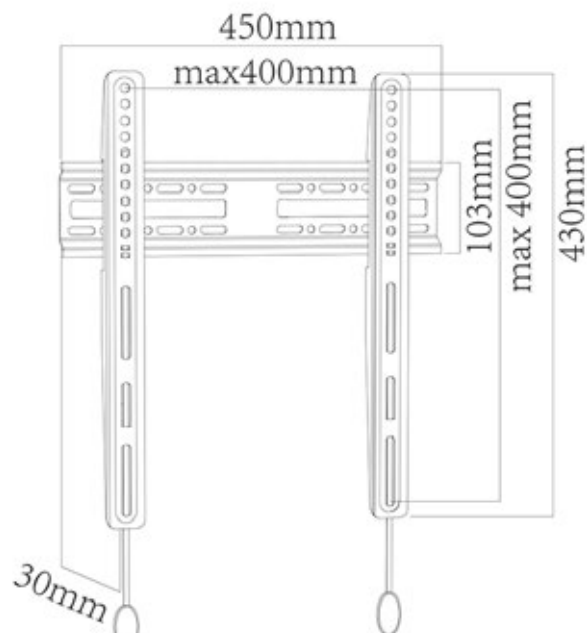

Suport TV perete, fix, Blackmount ClickSystem CPF400, 32"-50"(81cm-127cm), max. 50 kg

Descriere:

Suportul de perete este potrivit pentru televizoare cu diagonale de la 32" pana la 50". Construit din otel laminat, suportul este extrem de rezistent, fiind capabil sa sustina o greutate maxima de 50 kg. Instalarea este simpla, fara dificultati.

1. Material: Otel;
2. Max. VESA: 400x400 mm;
3. Pentru televizoare cu diagonale intre: 32"-50";
4. Distanța perete-ecran: 30 mm;
5. Greutate maxima suportata: 50kg;
6. Boloboc inclus;
7. Vopsit in pulbere, negru.

CARACTERISTICA	VALOARE
Diagonala minima (inch)	32
Montare pe	perete
Culoare	NEGRU
Diagonala maxima (inch)	50
Greutate maxima suportata (kg)	50
Inclinare orizontala	NU
Inclinare verticala	NU
Compatibilitate VESA	100 x 100 200 x 100 200 x 200 300 x 200 300 x 300 400 x 200 400 x 300 400 x 400 50 x 50 75 x 75
Suport Motorizat	NU