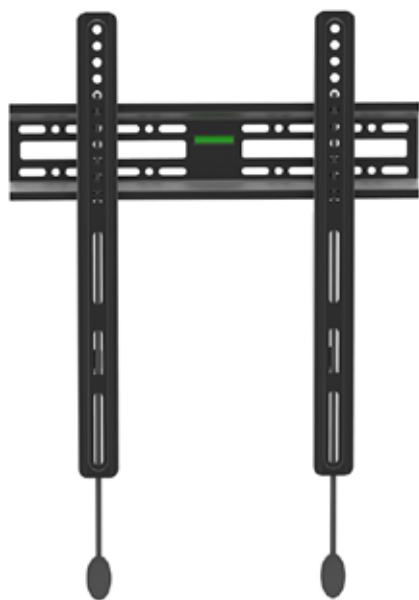

Suport TV perete, fix, Blackmount ClickSystem CPF400, 32"-50"(81cm-127cm), max. 50 kg

Descriere:

Suportul de perete este potrivit pentru televizoare cu diagonale de la 32" pana la 50". Construit din otel laminat, suportul este extrem de rezistent, fiind capabil sa sustina o greutate maxima de 50 kg. Instalarea este simpla, fara dificultati.

1. Material: Otel;
2. Max. VESA: 400x400 mm;
3. Pentru televizoare cu diagonale intre: 32"-50";
4. Distanța perete-ecran: 30 mm;
5. Greutate maxima suportata: 50kg;
6. Boloboc inclus;
7. Vopsit in pulbere, negru.

CARACTERISTICA	VALOARE
Diagonala minima (inch)	32
Montare pe	perete
Culoare	NEGRU
Diagonala maxima (inch)	50
Greutate maxima suportata (kg)	50
Inclinare orizontala	NU
Inclinare verticala	NU
Compatibilitate VESA	100 x 100 200 x 100 200 x 200 300 x 200 300 x 300 400 x 200 400 x 300 400 x 400 50 x 50 75 x 75
Suport Motorizat	NU