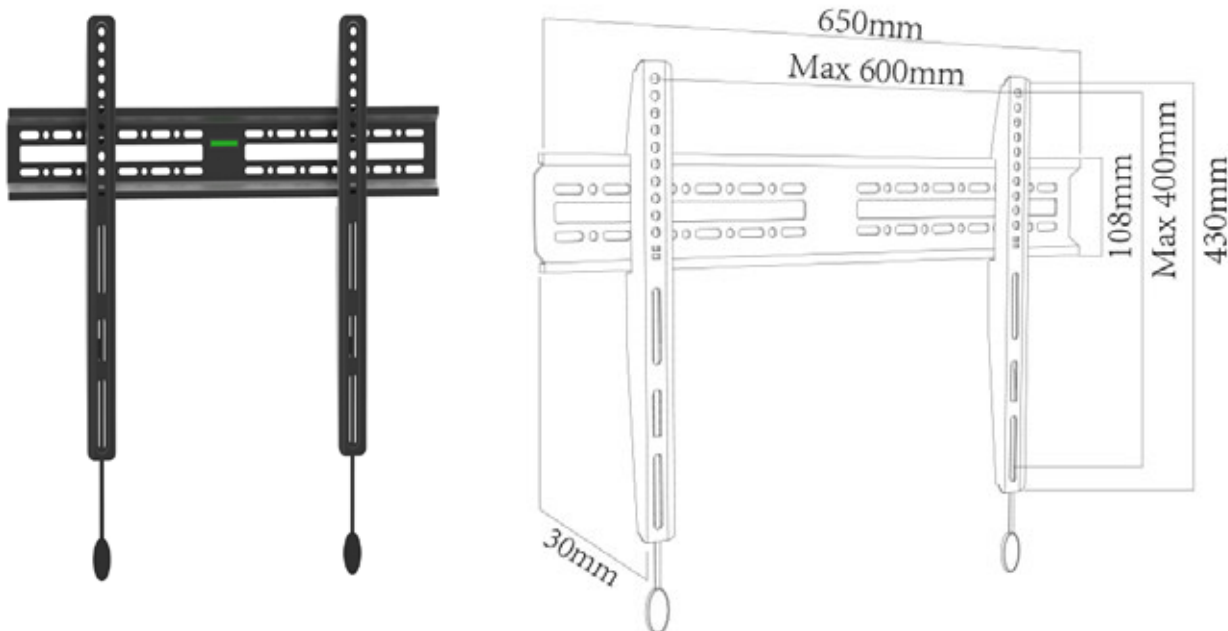

## Fisa Tehnica

Suport TV perete, fix, Blackmount ClickSystem CPF600,  
37"-70"(94cm - 178cm), max. 65 kg

### Descriere:

Suportul TV de perete CPF600 Blackmount cu ClickSystem este un suport fix, rezistent, potrivit pentru televizoarele mari de la 37" pana la 70" (94cm - 178cm), cu o greutate maxima de 45 kg/ 88lbs. Cu un standard VESA maxim de 600x400mm, se potriveste majoritatii televizoarelor mari de pana la 70" (150cm). Suportul are un boloboc inclus, pentru o instalare perfecta, fara dificultati.

1. Material: Otel.
2. Dimensiune element de montaj pe perete: 650x103mm
3. Dimensiuni elemente verticale: 430x35mm
4. Max VESA: 600x400mm
5. pentru televizoare intre diametrele: 37" -70"
6. distanta perete-TV: 30mm
7. Greutate maxima 45kgs/88lbs
8. Suport universal
9. boloboc inclus.
10. Powder Coated Black