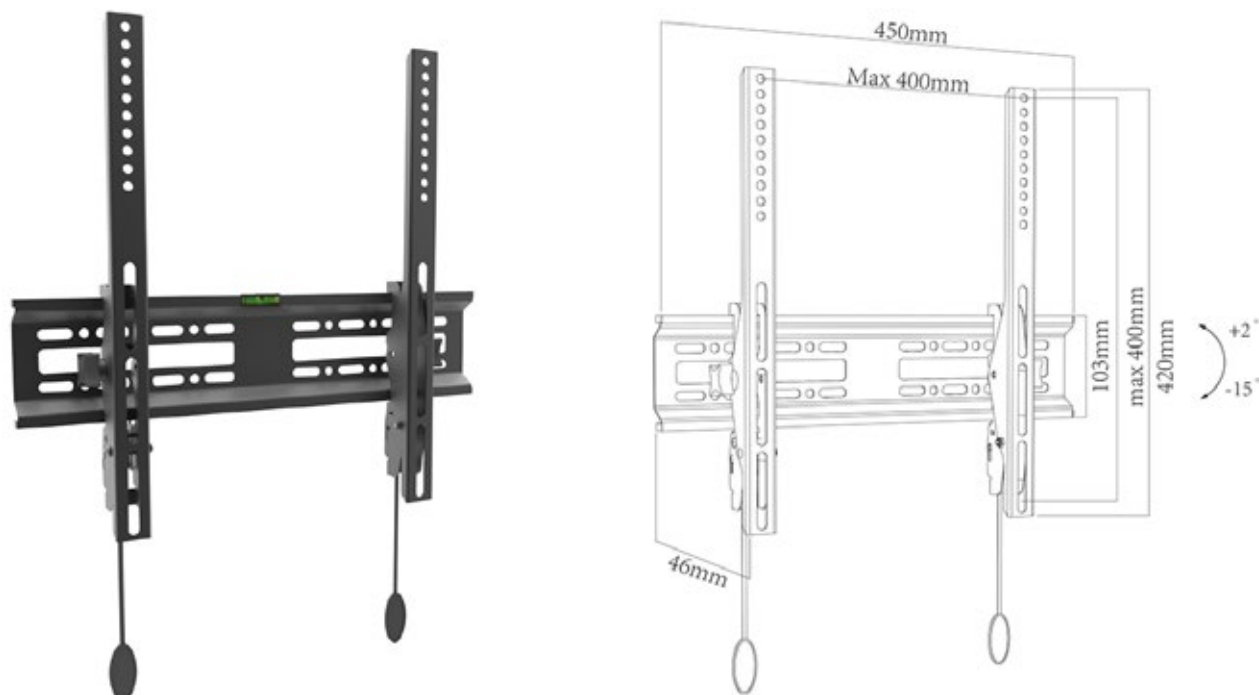

Fisa Tehnica

Suport TV perete, reglabil, Blackmount ClickSystem CPT400,
26"-55"(66cm-140cm), max. 50 kg

Descriere:

Suportul de perete este potrivit pentru televizoare cu diagonale de la 26" pana la 55". Construit din otel laminat, suportul este extrem de rezistent, fiind capabil sa sustina o greutate maxima de 50 kg. Instalarea este simpla, fara dificultati.

Material: Otel.

1. Inclinare: -15/+3 grade.
2. Max VESA: 400x400mm
3. pentru televizoare intre diametrele: 26" -55"
4. distanta perete-TV : 46mm
5. Greutate maxima 50kg
6. Boloboc inclus