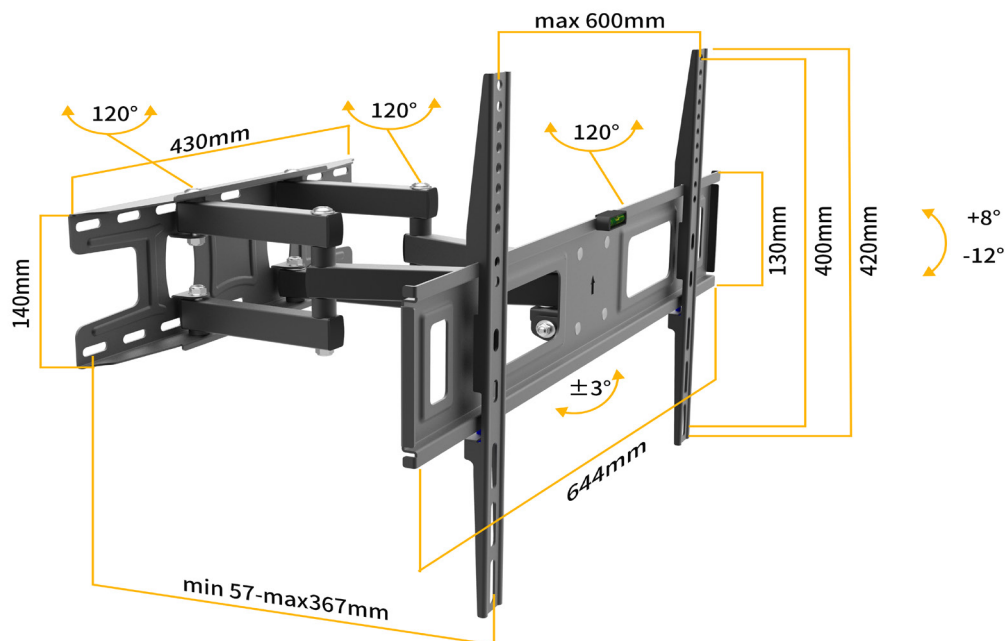

Fisa Tehnica

Suport TV de perete Blackmount CT-WPLB-2302, diagonale 32" - 70", max 40 Kg

Descriere

Noul suport solid large full motion este contruit din otel de inalta calitate potrivit pentru majoritatea TV-elor LED/LCD simple si curbate cu diagonale cuprinse intre 32"-70" si sustine o greutate de maxim 40kg.

Caracteristici:

1. Dimensiunea televizorului: potrivit pentru majoritatea mărcilor de televizoare de 32"-70"
2. Capacitate de încărcare: maxim 40kg
4. Montare pe perete
5. Brat pivotant: ofera flexibilitate din punctul de vedere al vizualizarii
6. Free-Tilting: pentru unghiuri multiple de vizualizare

Dual Articulating Arms

Bubble level & UP arrow ensures fast and easy installation

Level adjust +/-3 degrees