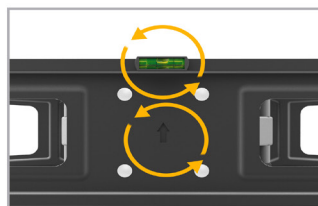

Fisa Tehnica

Suport TV de perete Blackmount CT-WPLB-2302, diagonale 32" - 70", max 40 Kg

Descriere

Noul suport solid large full motion este contruit din otel de inalta calitate potrivit pentru majoritatea TV-elor LED/LCD simple si curbate cu diagonale cuprinse intre 32"-70" si sustine o greutate de maxim 40kg.

Caracteristici:

1. Dimensiunea televizorului: potrivit pentru majoritatea mărcilor de televizoare de 32"-70"
2. Capacitate de încărcare: maxim 40kg
4. Montare pe perete
5. Brat pivotant: ofera flexibilitate din punctul de vedere al vizualizarii
6. Free-Tilting: pentru unghiuri multiple de vizualizare

Dual Articulating Arms

Bubble level & UP arrow ensures fast and easy installation

Level adjust +/-3 degrees