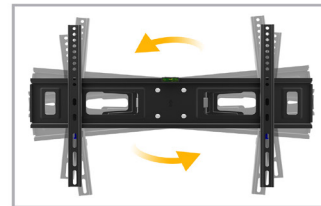

Fisa Tehnica

Suport TV de perete Blackmount CT-WPLB-2302, diagonale 32" - 70", max 40 Kg

Descriere

Noul suport solid large full motion este contruit din otel de inalta calitate potrivit pentru majoritatea TV-elor LED/LCD simple si curbate cu diagonale cuprinse intre 32"-70" si sustine o greutate de maxim 40kg.

Caracteristici:

1. Dimensiunea televizorului: potrivit pentru majoritatea mărcilor de televizoare de 32"-70"
2. Capacitate de încărcare: maxim 40kg
4. Montare pe perete
5. Brat pivotant: ofera flexibilitate din punctul de vedere al vizualizarii
6. Free-Tilting: pentru unghiuri multiple de vizualizare

Dual Articulating Arms

Bubble level & UP arrow ensures fast and easy installation

Level adjust +/-3 degrees