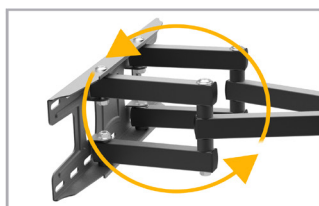

Fisa Tehnica

Suport TV de perete Blackmount CT-WPLB-2302, diagonale 32" - 70", max 40 Kg

Descriere

Noul suport solid large full motion este contruit din otel de inalta calitate potrivit pentru majoritatea TV-elor LED/LCD simple si curbate cu diagonale cuprinse intre 32"-70" si sustine o greutate de maxim 40kg.

Caracteristici:

1. Dimensiunea televizorului: potrivit pentru majoritatea mărcilor de televizoare de 32"-70"
2. Capacitate de încărcare: maxim 40kg
4. Montare pe perete
5. Brat pivotant: ofera flexibilitate din punctul de vedere al vizualizarii
6. Free-Tilting: pentru unghiuri multiple de vizualizare

Dual Articulating Arms

Bubble level & UP arrow ensures fast and easy installation

Level adjust +/-3 degrees