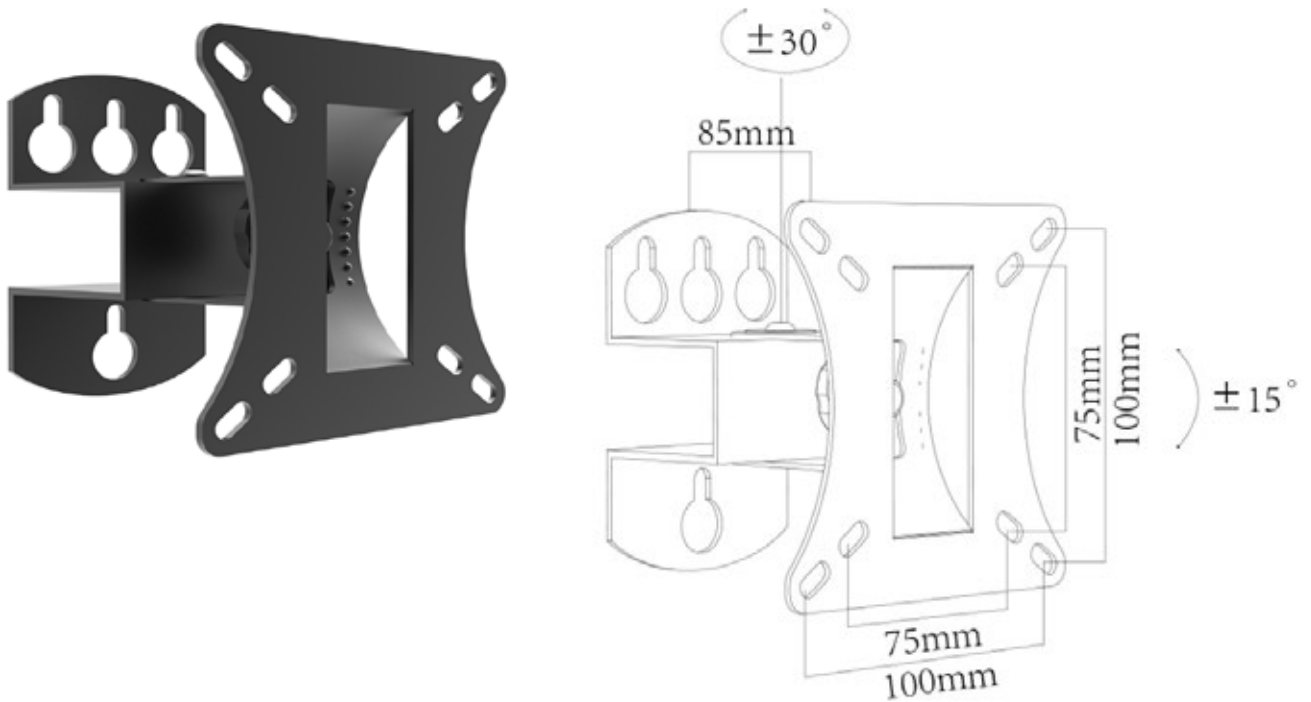

## Fisa Tehnica

### Suport TV de perete Blackmount CT100, 10"-27"

#### Descriere:

Suport de perete pentru televizor LCD.

Material: Otel.

1. Functie de inclinare: +/- 30 de grade. Functie de rotire: +/- 30 de grade.
2. Standard VESA: 75x75/100x100 mm.
3. Potrivit pentru televizoarele LCD cu diagonale intre: 10" si 27".
4. Distanța de la televizor de la perete: 85 mm.
5. Greutatea maxima sustinuta: 15 kg/33 lbs.

Diagonala minima (inch)	10
Montare pe	perete
Culoare	NEGRU
Diagonala maxima (inch)	27
Greutate maxima suportata (kg)	15
Inclinare orizontala	DA
Inclinare verticala	DA
Compatibilitate VESA	100 x 100