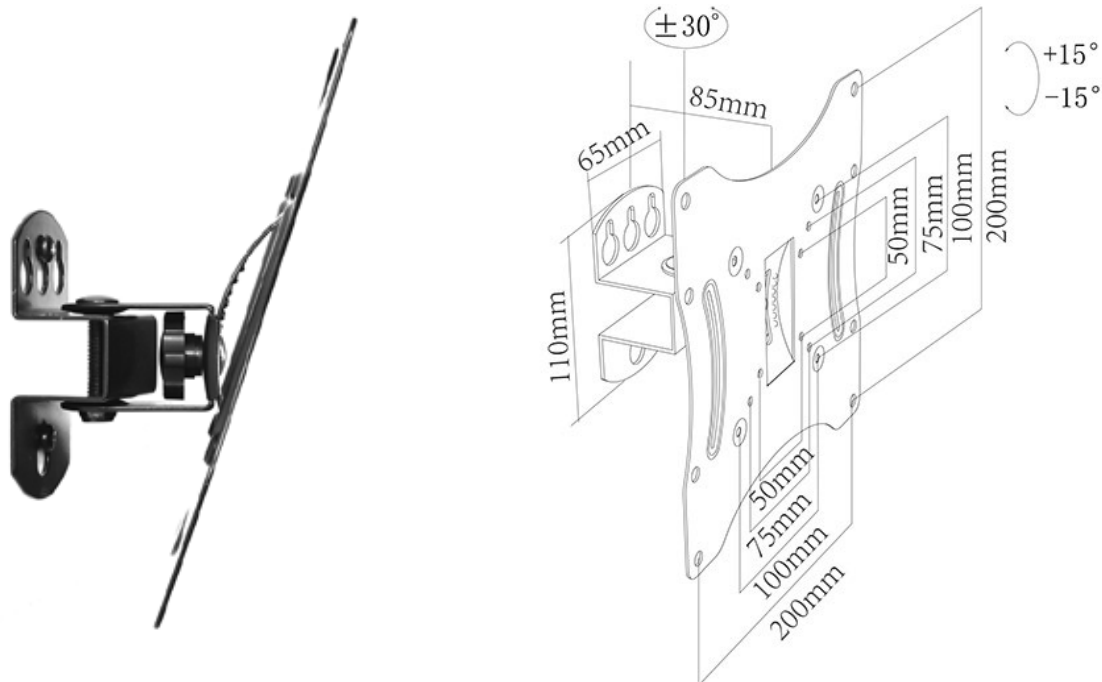

Suport TV perete, reglabil, Blackmount CT42, 17"-42" (43cm-106cm), max. 30 kg

Descriere:

Suportul TV de perete Blackmount CT42 este un suport rezistent, construit din oțel, potrivit pentru televizoarele LCD cu diagonale între 17" și 42", cu o greutate de până la 30 kg și cu un standard maxim VESA de 200x200 mm. Suportul este echipat cu o funcție de inclinare de +/-15 grade și o funcție de rotire de 60 de grade pentru un unghi optim de vizionare, fără reflexii.

CARACTERISTICA	VALOARE
Diagonala minima (inch)	13
Montare pe	perete
Culoare	NEGRU
Diagonala maxima (inch)	42
Greutate maxima suportata (kg)	30
Inclinare orizontala	DA
Inclinare verticala	DA
Compatibilitate VESA	100 x 100 200 x 100 200 x 200 50 x 50 75 x 75
Suport Motorizat	NU