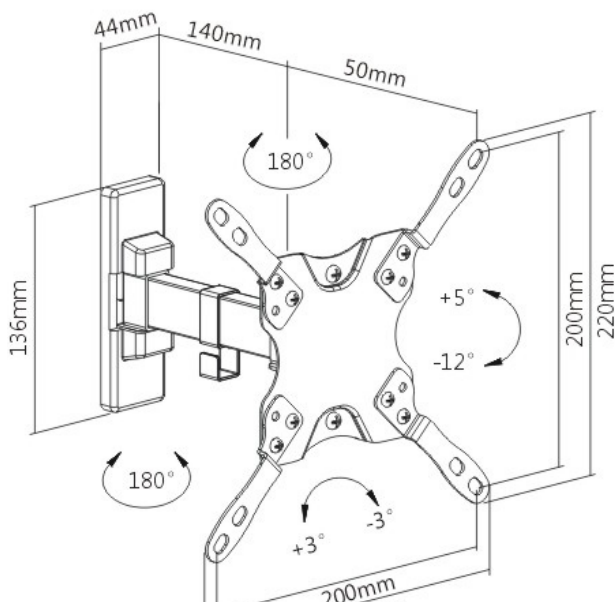

## Suport TV perete Full Motion Blackmount LDA21-221, 13"-42"

### Descriere:

LDA21-221 este un suport de perete full-motion potrivit pentru majoritatea televizoarelor LED, LCD de 13"-42", de pana la 20 kgs/44lbs. Permite inclinarea ecranului simplu si fara efort pentru a reduce reflexiile si pentru a gasi unghiul perfect al televizorului la orice inaltime. Functia full-motion permite o flexibilitate maxima – extinde, inclina si roteste televizorul cu de pana la 190 mm de perete in oricare directie pentru o vizionare placuta din oricare unghi al incaperii. Bratul preasamblat vine echipat cu cleme pentru cabluri si invelisuri decorative pentru a asigura un look ingrijit si elegant. Functia integrata de ajustare a nivelului ofera o rotire in ambele directii de 3° pentru a asigura un nivel perfect. Compatibil cu standardul VESA de pana la 200x200.

CARACTERISTICA	VALOARE
Diagonala minima (inch)	13
Montare pe	perete
Culoare	NEGRU
Diagonala maxima (inch)	42
Greutate maxima suportata (kg)	20
Inclinare orizontala	DA
Inclinare verticala	DA
Compatibilitate VESA	100 x 100 200 x 100 200 x 200 75 x 75
Suport Motorizat	NU