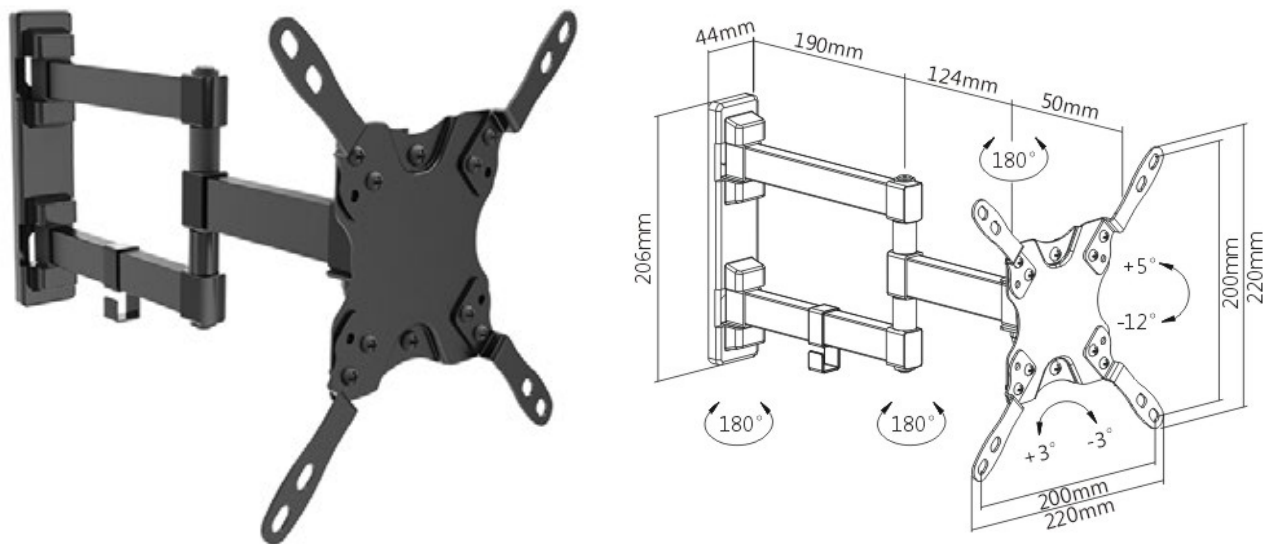

Suport TV de perete Full Motion Blackmount LDA21-223, 13"-42"

Descriere:

LDA21-223 este un suport de perete full-motion potrivit pentru majoritatea televizoarelor LED, LCD de 13"-42", de pana la 20 kgs/44lbs. Permite inclinarea ecranului simplu si fara efort pentru a reduce reflexiile si pentru a gasi unghiul perfect al televizorului la orice inaltime.

Functia full-motion permite o flexibilitate maxima – extinde, inclina si roteste televizorul cu de pana la 360 mm de perete in oricare directie pentru o vizionare placuta din oricare unghi al incaperii. Bratul preasamblat vine echipat cu cleme pentru cabluri si invelisuri decorative pentru a asigura un look ingrijit si elegant.

Functia integrata de ajustare a nivelului ofera o rotire in ambele directii de 3° pentru a asigura un nivel perfect. Compatibil cu standardul VESA de pana la 200x200.

CARACTERISTICA	VALOARE
Diagonala minima (inch)	13
Montare pe	perete
Culoare	NEGRU
Diagonala maxima (inch)	42
Greutate maxima suportata (kg)	20
Inclinare orizontala	DA
Inclinare verticala	DA
Compatibilitate VESA	100 x 100 200 x 100 200 x 200 75 x 75
Suport Motorizat	NU