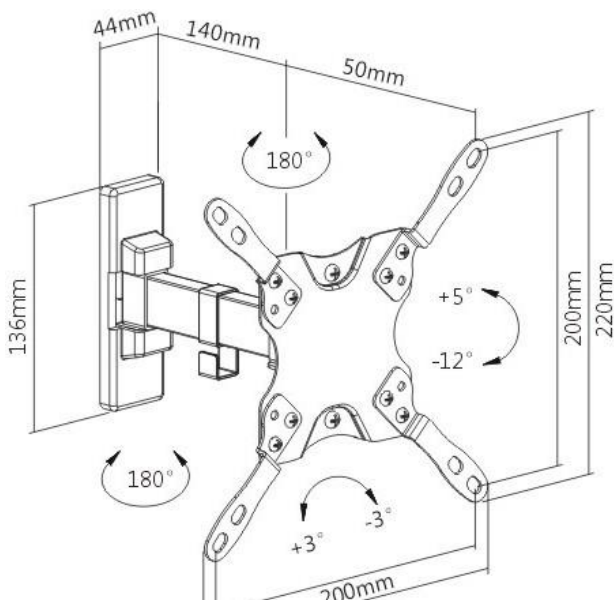

Suport TV perete Full Motion Blackmount M221, 13"-42"

Descriere:

M221 este un suport de perete full-motion potrivit pentru majoritatea televizoarelor LED, LCD de 13"-42", de pana la 20 kgs/44lbs. Permite inclinarea ecranului simplu si fara efort pentru a reduce reflexiile si pentru a gasi unghiul perfect al televizorului la orice inaltime. Functia full-motion permite o flexibilitate maxima – extinde, inclina si roteste televizorul cu de pana la 190 mm de perete in oricare directie pentru o vizionare placuta din oricare unghi al incaperii. Bratul preasamblat vine echipat cu cleme pentru cabluri si invelisuri decorative pentru a asigura un look ingrijit si elegant. Functia integrata de ajustare a nivelului ofera o rotire in ambele directii de 3° pentru a asigura un nivel perfect. Compatibil cu standardul VESA de pana la 200x200.

CARACTERISTICA	VALOARE
Diagonala minima (inch)	13
Montare pe	perete
Culoare	NEGRU
Diagonala maxima (inch)	42
Greutate maxima suportata (kg)	20
Inclinare orizontala	DA
Inclinare verticala	DA
Compatibilitate VESA	100 x 100 200 x 100 200 x 200 75 x 75
Suport Motorizat	NU