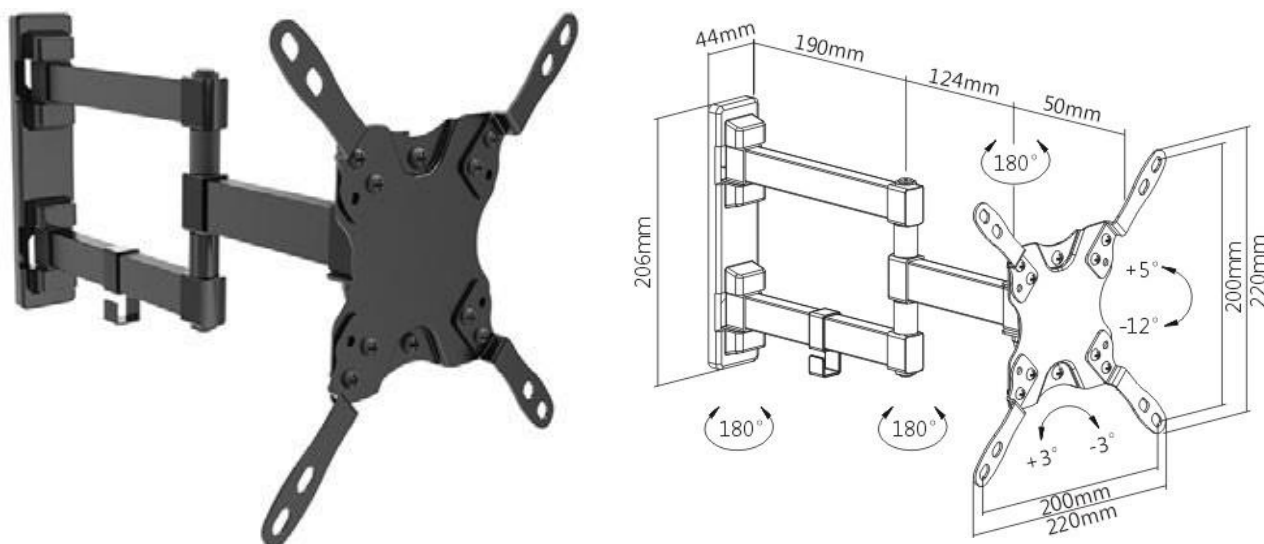

Suport TV de perete Full Motion Blackmount M223, 13"-42"

Descriere:

M223 este un suport de perete full-motion potrivit pentru majoritatea televizoarelor LED, LCD de 13"-42", de pana la 20 kgs/44lbs. Permite inclinarea ecranului simplu si fara efort pentru a reduce reflexiile si pentru a gasi unghiul perfect al televizorului la orice inaltime.

Funcția full-motion permite o flexibilitate maximă – extinde, inclina și rotește televizorul cu de până la 360 mm de perete în oricare direcție pentru o vizionare plăcută din oricare unghi al încăperii. Bratul preasamblat vine echipat cu cleme pentru cabluri și învelisuri decorative pentru a asigura un look îngrijit și elegant.

Funcția integrată de ajustare a nivelului oferă o rotire în ambele direcții de 3° pentru a asigura un nivel perfect. Compatibil cu standardul VESA de până la 200x200.

CARACTERISTICA	VALOARE
Diagonala minima (inch)	13
Montare pe	perete
Culoare	NEGRU
Diagonala maxima (inch)	42
Greutate maxima suportata (kg)	20
Inclinare orizontala	DA
Inclinare verticala	DA
Compatibilitate VESA	100 x 100 200 x 100 200 x 200 75 x 75
Suport Motorizat	NU