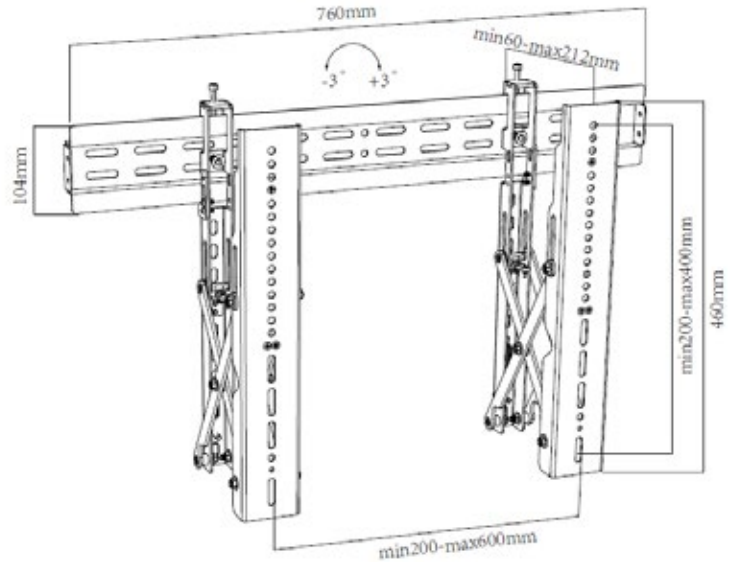

Fisa Tehnica

Suport TV de perete VW-201 Blackmount, 32"-70"

Descriere:

Specificatii	Suport TV
Seria	CLASSIC
Functii	-
Model de montare	Universal
Material principal	Otel
Culori disponibile	Negru & alb
Standard VESA max.	600x400 mm
Dimensiunea recomandata a televizorului	32"-70"
Inclinare	Nu
Pivotare	Nu
Ajustarea nivelului	+/- 3 grade
Distanța de la televizor la perete	60-212 mm
Capacitate de sustinere	45kg/ 99lbs
Management al cablurilor	Nu
Boloboc	Include
Testarea rezistentei	3 ori
Impachetare	Cutie colorata
Instalare simpla	Da