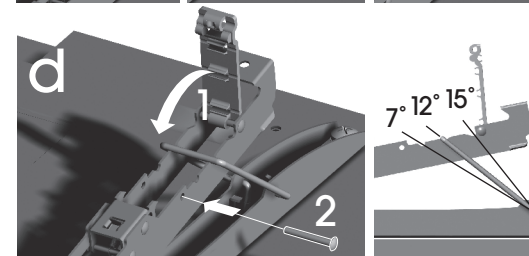

PFW 4510 - PFW 4710
Wall mount tilt

Mounting instructions
Montagevoorschrift
Instructions de montage
Montageanleitung
Guía de montaje
Istruzioni di montaggio
Instruções de montagem
Monteringsanvisning
Instrukcja montażu
Рекомендации по установке

PFW 4510 max. 50 kg / 110 lbs

PFW 4710 max. 75 kg / 165 lbs

- C 6x Fischer UX8
- D 6x 5x60 St 8.8
- E 4x M8x40
- F 4x M8x20
- G 4x M6x25
- H 4x M6x16
- I 4x M8x16x1,6
- J 4x D12xD8,2x10
- K 4x D12xD8,2x5
- L 1x
- M 3x
- N 1x
- O 1x