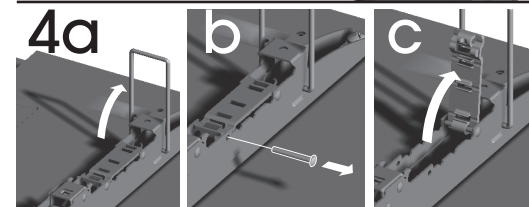

PFW 4510 - PFW 4710
Wall mount tilt

Mounting instructions
Montagevoorschrift
Instructions de montage
Montageanleitung
Guía de montaje
Istruzioni di montaggio
Instruções de montagem
Monteringsanvisning
Instrukcja montażu
Рекомендации по установке

PFW 4510 max. 50 kg / 110 lbs

PFW 4710 max. 75 kg / 165 lbs

- C 6x Fischer UX8
- D 6x 5x60 St 8.8
- E 4x M8x40
- F 4x M8x20
- G 4x M6x25
- H 4x M6x16
- I 4x M8x16x1,6
- J 4x D12xD8,2x10
- K 4x D12xD8,2x5
- L 1x
- M 3x
- N 1x
- O 1x