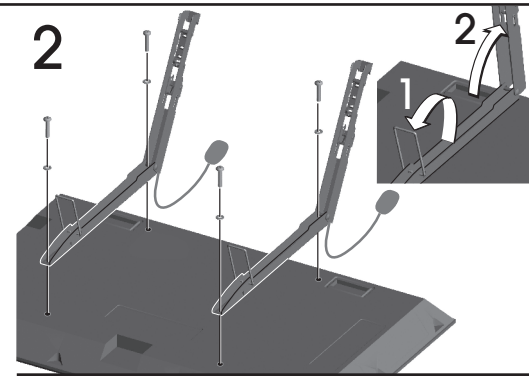

PFW 4510 - PFW 4710
Wall mount tilt

Mounting instructions
Montagevoorschrift
Instructions de montage
Montageanleitung
Guía de montaje
Istruzioni di montaggio
Instruções de montagem
Monteringsanvisning
Instrukcja montażu
Рекомендации по установке

PFW 4510 max. 50 kg / 110 lbs

PFW 4710 max. 75 kg / 165 lbs

- C 6x Fischer UX8
- D 6x 5x60 St 8.8
- E 4x M8x40
- F 4x M8x20
- G 4x M6x25
- H 4x M6x16
- I 4x M8x16x1,6
- J 4x D12xD8,2x10
- K 4x D12xD8,2x5
- L 1x
- M 3x
- N 1x
- O 1x