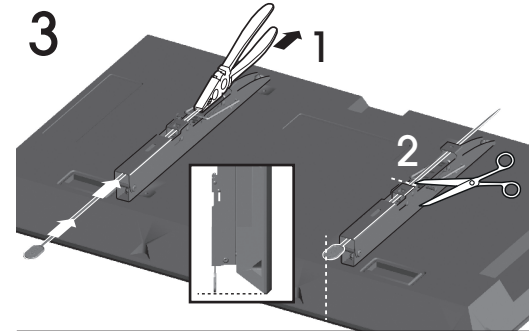

PFW 4510 - PFW 4710
Wall mount tilt

Mounting instructions
Montagevoorschrift
Instructions de montage
Montageanleitung
Guía de montaje
Istruzioni di montaggio
Instruções de montagem
Monteringsanvisning
Instrukcja montażu
Рекомендации по установке

PFW 4510 max. 50 kg / 110 lbs

PFW 4710 max. 75 kg / 165 lbs

- C 6x Fischer UX8
- D 6x 5x60 St 8.8
- E 4x M8x40
- F 4x M8x20
- G 4x M6x25
- H 4x M6x16
- I 4x M8x16x1,6
- J 4x D12xD8,2x10
- K 4x D12xD8,2x5
- L 1x
- M 3x
- N 1x
- O 1x