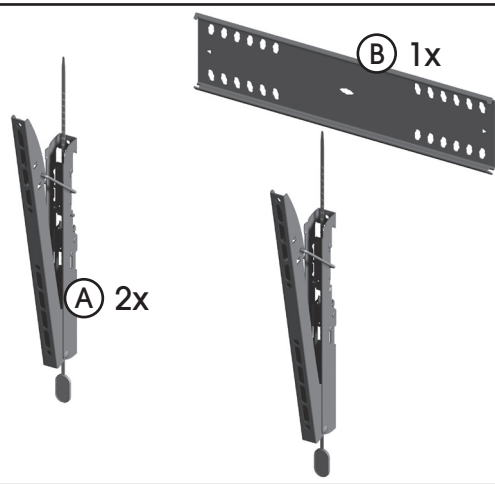

PFW 4510 - PFW 4710
Wall mount tilt

Mounting instructions
Montagevoorschrift
Instructions de montage
Montageanleitung
Guía de montaje
Istruzioni di montaggio
Instruções de montagem
Monteringsanvisning
Instrukcja montażu
Рекомендации по установке

PFW 4510 max. 50 kg / 110 lbs

PFW 4710 max. 75 kg / 165 lbs

- C 6x Fischer UX8
- D 6x 5x60 St 8.8
- E 4x M8x40
- F 4x M8x20
- G 4x M6x25
- H 4x M6x16
- I 4x M8x16x1,6
- J 4x D12xD8,2x10
- K 4x D12xD8,2x5
- L 1x
- M 3x
- N 1x
- O 1x