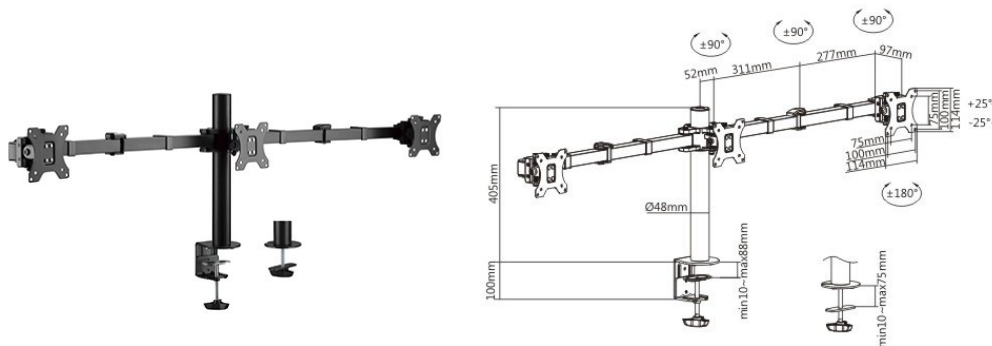

Suport pentru 3 monitoare Blackmount LDT33-C036, 17" - 27", max. 7 kg / monitor, Negru

- Reglare libera a inaltimii: pentru o pozitie ergonomica optima
- Brat (e) pivotant (e): ofera flexibilitate maxima de vizualizare (face ca fiecare scaun sa fie cel mai bun scaun)
- Design detasabil al placii VESA: permite instalarea usoara
- Design cu inclinare libera: pentru mai multe monitorizati unghiurile de vizualizare
- Placa rotativa VESA 360 °: pentru o experienta de vizualizare mai mare
- Gestionarea cablurilor: ascunde elegant orice cabluri atasate la afisaje

Specificatii tehnice:

Categorie produs:	Brat monitor articulata
Rang:	Standard
Material:	Otel
Finisaj de suprafata:	Acoperire cu pulbere
Culoare:	Negru mat
dimensiuni:	1394x167x556mm (54,9 "x6,6" x21,9 ")
Dimensiune ecran potrivita:	17 "-27"
Potriviti monitorul curbat:	Nu
Cantitatea ecranului:	3
Capacitate de greutate (pe ecran):	7 kg (15,4 lbs)
Compatibil VESA:	75x75,100x100
Gama de inclinare:	+ 25 ° ~ -25 °
Gama rotativa:	+ 90 ° ~ -90 °
Rotatia ecranului:	+ 180 ° ~ -180 °
Extensie completa a bratului:	640 mm (25,2 ")
Inaltimea stalpului:	405 mm (15,9 ")
Instalare:	Grommet, Clamp
Grosime sugerata pentru desktop:	Clemă : 10 ~ 88mm Grommet : 10 ~ 75mm (Clemă : 0,39 " ~ 3,5" Grommet : 0,39 " ~ 3")
Placa VESA cu eliberare rapida:	da
Organizare de cabluri:	da
Anti furt:	Nu
Pachet kit accesorii:	Geanta de protectie normala / cu zip, geanta de protectie din compartiment