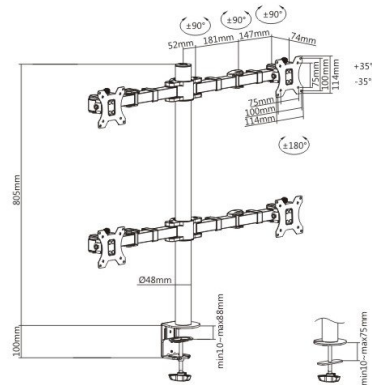

Suport 4 monitoare Blackmount LDT33-C048, 9 kg/ monitor, 17"-27", Negru

CARACTERISTICI

- Reglare libera a inaltimii: pentru o pozitie ergonomica optima
- Brat (e) pivotant (e): ofera flexibilitate maxima de vizualizare (face ca fiecare scaun sa fie cel mai bun scaun)
- Design detasabil al placii VESA: permite instalarea usoara
- Design Free-Tilting: pentru mai multe unghiuri de vizualizare a monitorului
- Placa rotativa VESA 360 °: pentru mai multa experienta de vizionare
- Gestionarea cablurilor: ascunde elegant orice cabluri atasate la afisaje

Specificatii tehnice:

| | |
|------------------------------------|---|
| Categorie produs: | Brat monitor articulata |
| Rang: | Standard |
| Material: | Otel |
| Finisaj de suprafata: | Acoperire cu pulbere |
| Culoare: | Negru mat |
| dimensiuni: | 874x134x956mm (34,4 "x5,3" x37,6 ") |
| Dimensiune ecran potrivita: | 17 "-32" |
| Potriviti monitorul curbat: | Nu |
| Cantitatea ecranului: | 4 |
| Capacitate de greutate (pe ecran): | 9 kg (19,8 lbs) |
| Compatibil VESA: | 75x75,100x100 |
| Gama de inclinare: | + 35 ° ~ -35 ° |
| Gama rotativa: | + 90 ° ~ -90 ° |
| Rotatia ecranului: | + 180 ° ~ -180 ° |
| Extensie completa a bratului: | 380 mm (15 ") |
| Inaltimea stalpului: | 805 mm (31,7 ") |
| Instalare: | Grommet, Clamp |
| Grosime sugerata pentru desktop: | Clemă : 10 ~ 88mm Grommet : 10 ~ 75mm (Clemă : 0,39 " ~ 3,5" Grommet : 0,39 " ~ 3") |
| Placa VESA cu eliberare rapida: | da |
| Organizare de cabluri: | da |
| Anti furt: | Nu |
| Pachet kit accesorii: | Geanta de protectie normala / cu zip, geanta de protectie din compartiment |