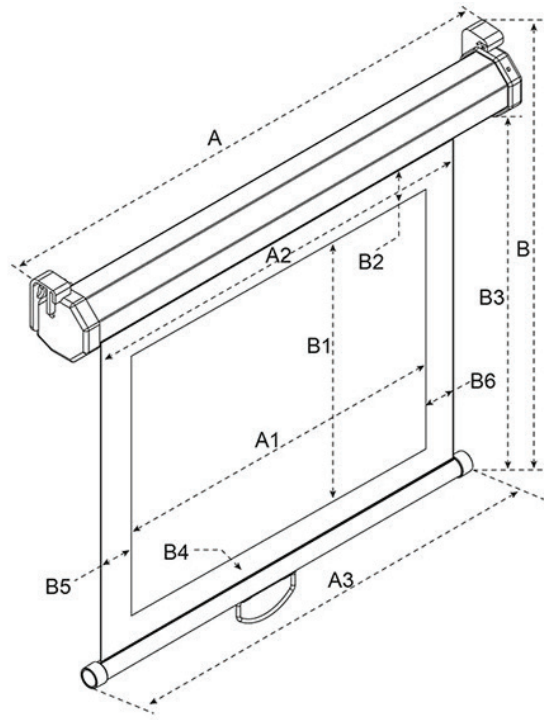

Fisa Tehnica

Ecrane de proiectie manuale pentru perete/tavan, marca Blackmount

Material panza:

- Panza alb mat cu gain 1.0 durabil si usor de curatat
- Unghi de vedere de 160 de grade, ideal pentru prezentari sau proiectii cinema
- Partea din spate a panzei este negru, ceea ce elimina penetrarea luminii si din spate, reproducand astfel culorile mult mai bine.
- Ecranul de proiectie este prevazut cu bordura neagra pentru un contrast mai ridicat al imaginii.

Carcasa si instalarea:

- carcasa ecranului de proiectie este produsa din metal
- se poate monta pe si pe perete si pe tavan

Sistem de control:

- ecranul de proiectie este prevazut cu un sistem de blocare auto-lock ceea ce permite rular-ea ecranului la orice inaltime dorita, ecranul putand fi folosit si ca ecran format 4:3 sau format 16:9