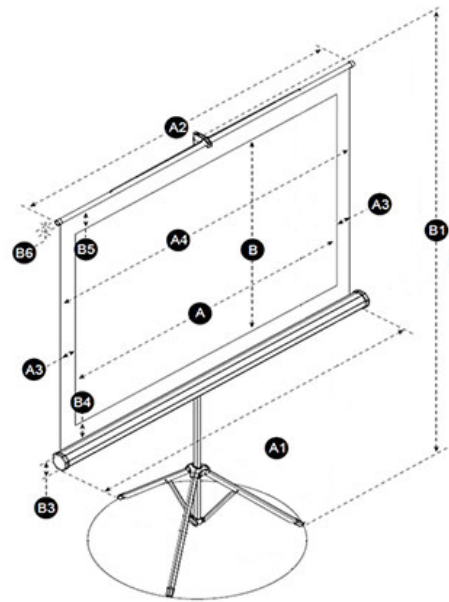

- de jos, din cm in cm;
- de sus, in trepte a cate 25-30 cm.

Carcasa ecranului de proiectie are incorporata o siguranta care impiedica miscare panzei in tub, atunci cand ecranul este transportat.

Picioarele trepidului se deschid pe o arie mare pentru a oferi ecranului o stabilitate ridicata.

### Material panza:

- Bordura neagra pe toate lateralele, pentru o imagine cu un contrast ridicat;
- unghi de vizionare de 160 de grade, astfel incat audienta din lateralele ecranului sa se poata bucura de o imagine clara;
- usor de curatat;
- panza din spate a ecranului este de culoare neagra, oferind posibilitatea de a proiecta chiar si atunci cand soarele bate din spatele ecranului.
- Panza se extinde la orice format sau marime, se poate folosi ca 1:1, 4:3 sau chiar 16:9.

**Dimensiuni:**

Model Number	Diagonal Size	View W(A)	Case L (A1)	Top bar length (A2)	L/R black masking (A3)	Screen W(A4)	View H(B)	B3	Bottom Border (B4)	Top Border (B5)	Top Bar Diameter (B6)
1/1TR150-BM-ECRTRP	212	150	164	164	2.5	156	150	8	2.5	2.5	2
1/1TR180-BM-ECRTRP	255	180	194	194	2.5	186	180	8	2.5	2.5	2
1/1TR200-BM-ECRTRP	283	200	214	214	2.5	206	200	8	2.5	2.5	2