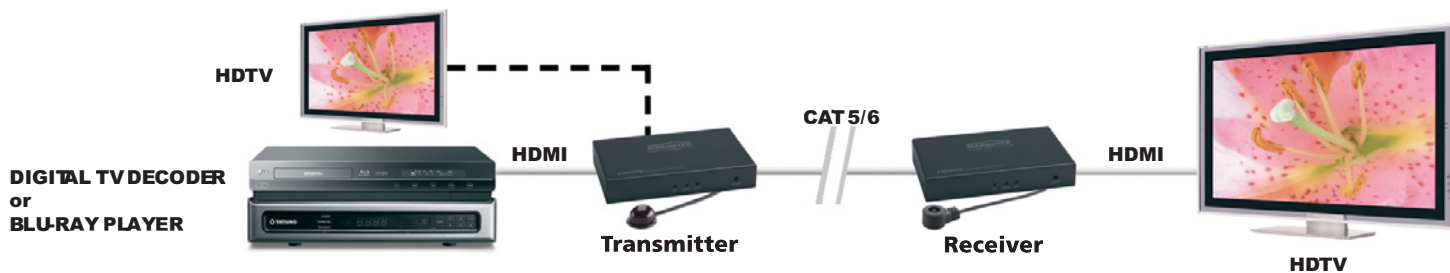

Technical data

Audio / Video

Supported HDTV Resolutions:	480p, 576i, 576p, 720p, 1080i, 1080p
Supported HDMI standards:	DVI, HDCP, Deep Color (36bit), x.v. Color
Supported Audio:	PCM stereo
Video bandwidth:	6.75Gbps
Clock rate:	225MHz
Max. CAT5e cable length:	100m@1080p
Max. CAT6 cable length:	120m@1080p

Infrared

IR frequency range:	30 - 60kHz
IR reception range:	+/- 6 meter
IR receiver cable:	1 meter
IR LED cable:	1 meter

Weight: 330g

Set includes

1x IR receiver cable, 100 cm