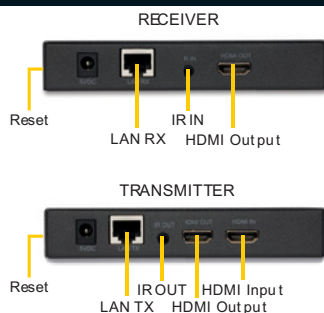

DE Schauen Sie Ihren HD-Content anderswo auf Ihrem Fernseher

- Schauen Sie Fernsehprogramme, Filme und Fotos von beispielsweise Ihrem digitalen TV Decoder, Media Center PC, Blu-Ray-Disc oder HDD Rekorder in HD Qualität anderswo im Haus auf Ihrem TV/Projektionsschirm.
- Aufgrund des eingebauten HDMI Splitters können Sie an den Sender auch einen HDTV anschließen, um die angeschlossenen Geräte örtlich weiterhin zu nutzen.
- Verlängern Sie Ihr HDMI Kabel auf ganze 120 Meter über nur ein CAT5e/CAT6 Kabel!
- Funktioniert auch auf Ihrem heutigen LAN Heimnetz einschließlich Routers und Switches.
- Es können mehrere Empfänger zugleich an dasselbe Netzwerk angeschlossen werden.
- Unterstützt bis zu maximal 1080p Full HD.
- Bedienen Sie Ihr angeschlossenes A/V Gerät mit der Infrarot Return-Funktion fern.

FR Regardez le contenu numérique HD ailleurs sur votre téléviseur

- Regardez des programmes de télévision, des films et des photos depuis par exemple votre Décodeur TV numérique, votre Media Center PC, votre Lecteur Blu-ray ou votre Magnétoscope HDD ailleurs dans la maison sur votre téléviseur/écran de projection en Qualité HD.
- Le répartiteur HDMI intégré vous permet de connecter également un téléviseur HD au transmetteur afin de pouvoir continuer de regarder localement les appareils connectés.
- Prolongez votre câble HDMI jusqu'au moins 120 mètres en utilisant un seul câble CAT5e/CAT6 !
- Fonctionne même sur votre réseau domestique existant (LAN) y compris les routeurs et les commutateurs switch.
- Plusieurs récepteurs connectables simultanément sur le même réseau.
- Contrôlez vos appareils A/V connectés à distance grâce à la fonction de retour infrarouge.

1x IR extender cable, 100 cm, with 1 blaster LED

2x Power supply

1x User manual

Connections

Also available

Extra MegaView 91™ receiver

An additional receiver can be used to connect multiple HDTVs or HD projectors simultaneously to the same network.