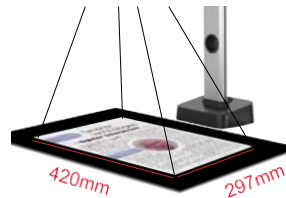

Scanare până la format A3

Ușor pentru format A4, max. până la A3.