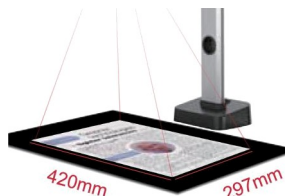

Feature evidențiază

- Scanner de documente portabil, ușor de luat oriunde.
- Prin ABBYY OCR
- Este disponibil un singur cablu USB.
- Viteză de scanare ultra-rapidă mai mică de 1 secundă/pagină până la dimensiunea A3 pentru o singură foaie.
- Aprobata de lumini LED cu 3 niveluri, L140 scannerul de documente poate funcționa chiar și în medii slab iluminate.
- Beneficiind de un software inteligent, L140 are versatilitate de aplatizarea automată, eliminarea amprentelor digitale, paginarea smart etc.

Mai multe Details

Design portabil

Poate fi dublat pentru a fi transportat.

Scanare până la dimensiunea A3

Ușor pentru format A4, max. până la A3.

Inteligent Tehnologie

Tundere profesională, aplatizarea automată, îndepărtarea amprentelor, paginare inteligentă, purificarea fundalului, moduri multicolore etc.

Vine cu pedală de picior și buflon de mână

Mai multe aplicații pot fi utilizate și mai convenabile pentru scanarea noastră.

Porometre Technical

HARDWARE

- Senzor: 1/2.3" CMOS
- Rezoluție: 4320*3240
- Rata cadrelor: 30fps
- Zoom digital: Max.100X
- Interval de scanare: A3 (420 X 297 MM)
- Putere: 12V1A
- Lumină: Lumină naturală și lumină LED
- Focalizare: Focalizare fixă
- Interfață: USBx2
- Modul de fotografiere :
Buton de mână, pedală, mouse
- Limba:
Suport chineză, engleză, spaniolă, germană,
coreeană, franceză, italiană, olandeză etc. OEM
- Sistem: Window XP și mai sus

APLICAȚIE SOFTWARE

- Funcție online Booth, funcție de adnotare, fotografie, înregistrare, OCR

DIMENSIUNI ȘI PACHET

- Înălțime x Lățime x Adâncime:
13.74" (349 mm) x 4.52" (115mm) x 10.23 "(260 mm)

ÎN INTERIORUL CUTIEI