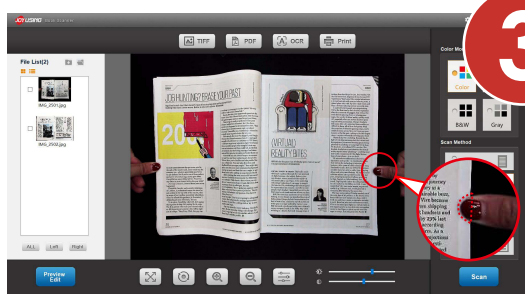

DIMENSIUNI

- **Înălțime x Lățime x Adâncime:**
195 mm x 115 mm x 380 mm)

IN CUTIE

- Scanner de carte
- Telecomandă
- Adaptor
- Pad moale
- Cablu USB/Cablu HDMI/Cablu VGA Buton de mână/Pod de picior
- Pedală
- CD
- Manual de utilizare

Software de procesare a imaginilor Intellingent

Corecția distorsiunilor de carte

Indiferent cât de aleatoriu sau de strâmb este plasat documentul dvs. sub cameră, software-ul de scanare îl va corecta cu ușurință.

Suprafața de aplatizare

Cu ajutorul algoritmului avansat, pagina ondulată poate fi aplatizată cu precizie și paginată în mod inteligent.

Eliminarea amprentei degetului

Dacă deschideți și țineți apăsată cărțile de scanare de sub cameră cu ajutorul degetelor, software-ul vă poate decupa cu ușurință degetele în mod inteligent.