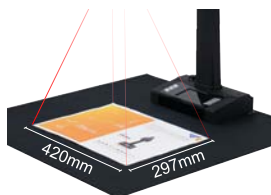

Mai multe detalii

Zona de scanare până la dimensiunea A3

Ușor pentru A4, max. până la dimensiunea A3.