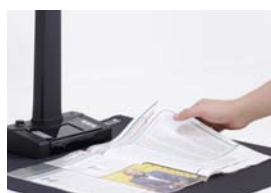

Caracteristici principale

- Configurație hardware performantă: 18MP HD și înaltă viteză pentru o scanare mai bună.
- Mai puțin de 3 sec/pagină Viteză de scanare ultra-rapidă de până la A3 pentru o singură foaie.
- Când vine vorba de scanare, V160 Pro smart book scanner va emite patru fascicule laser pentru aplatizare.
- LCD poate vizualiza materialele scanate în timp real care se încadrează cu exactitate în domeniul de aplicare al zonei de scanare.
- Aprobat de 3 niveluri de lumini LED, V160 Pro book scanner poate funcționa chiar și în medii slab iluminate.
- Software-ul inteligent, V160 Pro are versatilitatea de aplatizare automată, eliminarea amprentelor digitale, paginare inteligentă etc.

Fără tăierea și dezlegarea cărților

Nu este necesar să dezlipiți cărțile înainte de scanare, ci doar să le scanați întorcând pagina.

Conversia în Format editabil

Documentele scanate pot fi convertite în format editabil, inclusiv Word, PDF, TIFF și Excel.