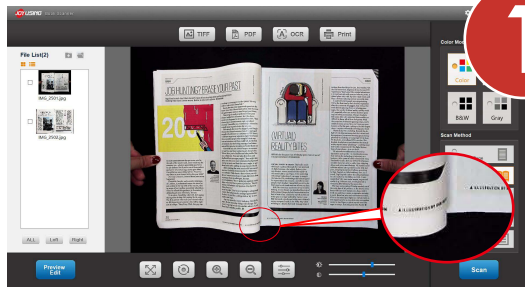

Software de procesare a imaginilor Intellingent

Corecția distorsiunilor de carte

Indiferent cât de aleatoriu sau de strâmb este plasat documentul dvs. sub cameră, software-ul de scanare îl va corecta cu ușurință.