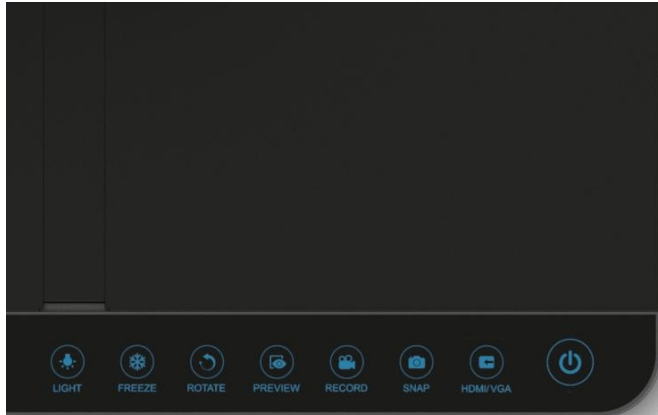

BUTOANE ȘI INTERFEȚE

Funcții software gratuite
pentru PC