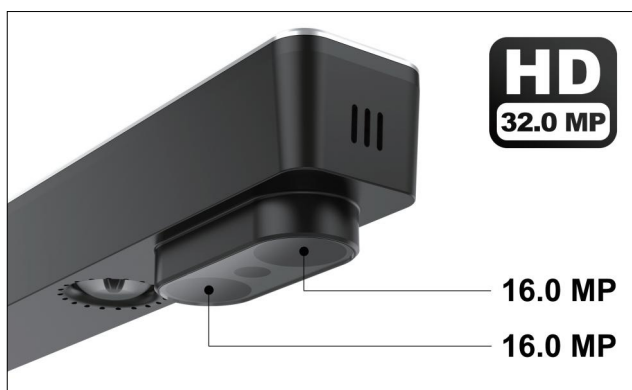

HD Professional Portable Document Scanner (V320) oferă o scanare inteligentă și rapidă a oricăror documente pe hârtie, inclusiv cărți, reviste, contracte, fără tăiere și desfacere, care pot fi convertite în format editabil Word, PDF, TIFF și Excel prin intermediul sistemului de recunoaștere optică a caracterelor ABBYY.

Caracteristici principale

- O lentilă dublă de de 16 MP cu focalizare fixă de înaltă definiție
- LED de înaltă luminozitate cu atenuatori de lumină auxiliară
- În momentul scanării, scannerul de cărți inteligente V320 va emite patru fascicule laser pentru aplatizare.
- Pur și simplu întoarceți paginile pentru a face posibilă fotografierea continuă automată
- Software-ul inteligent încorporat, V320 are versatilitatea aplatizării automate, a îndepărtării degetelor, a paginării inteligente etc.
- Soluție all-in-one: Funcții simple de obținut între formatul PDF, realizarea de fotografii, înregistrarea de clipuri video și comutatorul de format de scanare între A3 și A4.
- Interfață hardware cu TWAIN (protocol TWAIN)

Mai multe detalii

Până la înaltă definiție de 32,0 MP

Cameră HD suplimentară de 16,0 MP pentru extinderea camerei existente de 16,0 MP.

Lumina auxiliară cu LED-uri de înaltă luminozitate

Permiteți utilizarea chiar și pe întuneric cu variatoare de lumină auxiliare.

DIMENSIUNI

- 11.34"(288mm) x 5.79"(147mm) x 14.33"(364mm)

IN CUTIE

- V320 Document Scanner și cameră foto
- Cablu USB TYPE-B
- Comutator de picior USB
- Adaptor DC 5V2A (opțional)
- Convertor de interfață (opțional)
- Covoarăș moale
- Manual de utilizare
- Ghid rapid