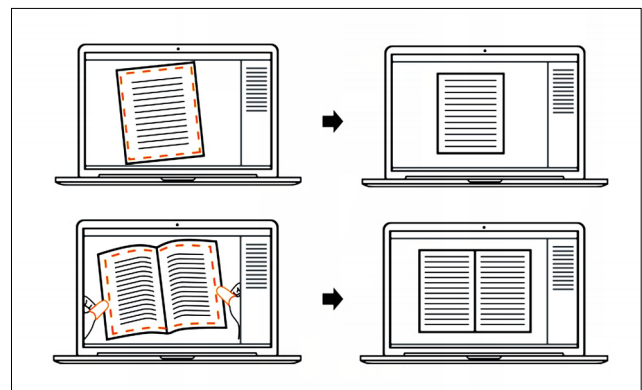

Caracteristici principale

- O lentilă dublă de de 16 MP cu focalizare fixă de înaltă definiție
- LED de înaltă luminozitate cu atenuatori de lumină auxiliară
- În momentul scanării, scannerul de cărți inteligente V320 va emite patru fascicule laser pentru aplatizare.
- Pur și simplu întoarceți paginile pentru a face posibilă fotografierea continuă automată
- Software-ul inteligent încorporat, V320 are versatilitatea aplatizării automate, a îndepărtării degetelor, a paginării inteligente etc.
- Soluție all-in-one: Funcții simple de obținut între formatul PDF, realizarea de fotografii, înregistrarea de clipuri video și comutatorul de format de scanare între A3 și A4.
- Interfață hardware cu TWAIN (protocol TWAIN)

Capturarea zonei de scanare între A3 și A4

Echipat cu întrerupător de lumină cu indicator LED.

Conversie în format editabil

Documentele scanate pot fi convertite în format editabil, inclusiv Word, PDF TIFF și Excel.

Tehnologie inteligentă

Cuprinde tăiere profesională, aplatizare automată, îndepărtarea degetelor, paginare inteligentă, fundal pur, moduri multicolore etc.

Corecția distorsiunii

Indiferent cât de aleatoriu sau de strâmb este documentul dvs., software-ul scannerului îl va corecta rapid atunci când îl puneți sub cameră.