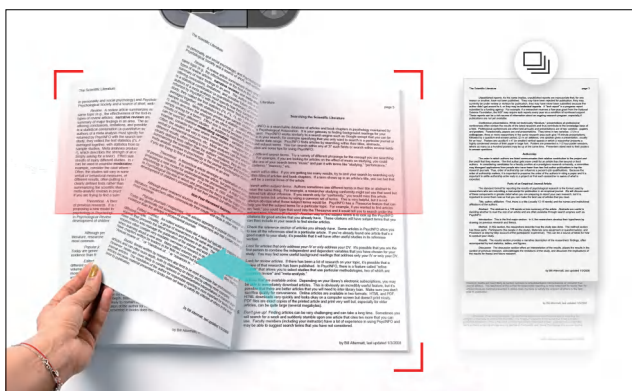

Capturarea zonei de scanare între A3 și A4

Echipat cu întrerupător de lumină cu indicator LED.

Conversie în format editabil

Documentele scanate pot fi convertite în format editabil, inclusiv Word, PDF TIFF și Excel.

Tehnologie inteligentă

Cuprinde tăiere profesională, aplatizare automată, îndepărtarea degetelor, paginare inteligentă, fundal pur, moduri multicolore etc.

Corecția distorsiunii

Indiferent cât de aleatoriu sau de strâmb este documentul dvs., software-ul scannerului îl va corecta rapid atunci când îl puneți sub cameră.