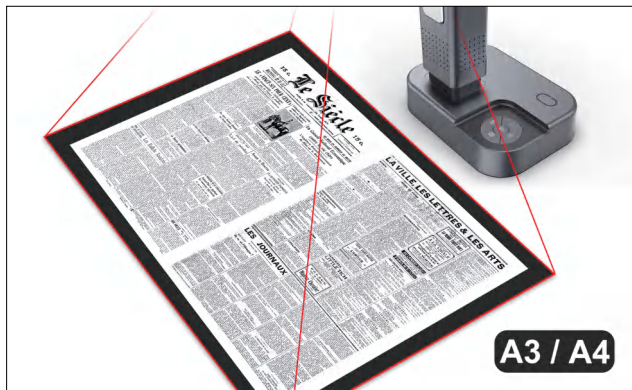

HD Professional Portable Document Scanner (V320) oferă o scanare inteligentă și rapidă a oricăror documente pe hârtie, inclusiv cărți, reviste, contracte, fără tăiere și desfacere, care pot fi convertite în format editabil Word, PDF, TIFF și Excel prin intermediul sistemului de recunoaștere optică a caracterelor ABBYY.

Caracteristici principale

- O lentilă dublă de de 16 MP cu focalizare fixă de înaltă definiție
- LED de înaltă luminozitate cu atenuatori de lumină auxiliară
- În momentul scanării, scannerul de cărți inteligente V320 va emite patru fascicule laser pentru aplatizare.
- Pur și simplu întoarceți paginile pentru a face posibilă fotografierea continuă automată
- Software-ul inteligent încorporat, V320 are versatilitatea aplatizării automate, a îndepărtării degetelor, a paginării inteligente etc.
- Soluție all-in-one: Funcții simple de obținut între formatul PDF, realizarea de fotografii, înregistrarea de clipuri video și comutatorul de format de scanare între A3 și A4.
- Interfață hardware cu TWAIN (protocol TWAIN)

Mai multe detalii

Până la înaltă definiție de 32,0 MP

Cameră HD suplimentară de 16,0 MP pentru extinderea camerei existente de 16,0 MP.

Lumina auxiliară cu LED-uri de înaltă luminozitate

Permiteți utilizarea chiar și pe întuneric cu variatoare de lumină auxiliare.

Capturarea zonei de scanare între A3 și A4

Echipat cu întrerupător de lumină cu indicator LED.

Conversie în format editabil

Documentele scanate pot fi convertite în format editabil, inclusiv Word, PDF TIFF și Excel.