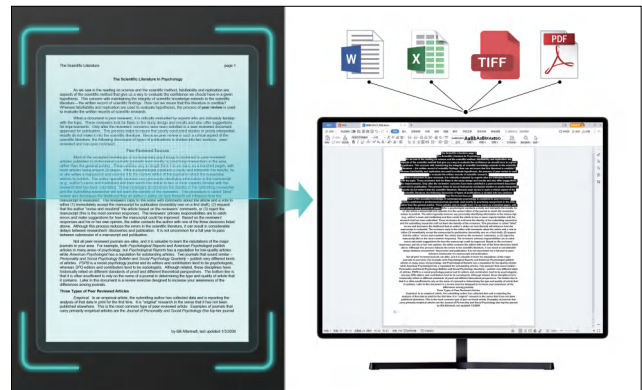

HD Professional Portable Document Scanner (V320) oferă o scanare inteligentă și rapidă a oricăror documente pe hârtie, inclusiv cărți, reviste, contracte, fără tăiere și desfacere, care pot fi convertite în format editabil Word, PDF, TIFF și Excel prin intermediul sistemului de recunoaștere optică a caracterelor ABBYY.

Caracteristici principale

- O lentilă dublă de de 16 MP cu focalizare fixă de înaltă definiție
- LED de înaltă luminozitate cu atenuatori de lumină auxiliară
- În momentul scanării, scannerul de cărți inteligente V320 va emite patru fascicule laser pentru aplatizare.
- Pur și simplu întoarceți paginile pentru a face posibilă fotografierea continuă automată
- Software-ul inteligent încorporat, V320 are versatilitatea aplatizării automate, a îndepărtării degetelor, a paginării inteligente etc.
- Soluție all-in-one: Funcții simple de obținut între formatul PDF, realizarea de fotografii, înregistrarea de clipuri video și comutatorul de format de scanare între A3 și A4.
- Interfață hardware cu TWAIN (protocol TWAIN)

Capturarea zonei de scanare între A3 și A4

Echipat cu întrerupător de lumină cu indicator LED.

Conversie în format editabil

Documentele scanate pot fi convertite în format editabil, inclusiv Word, PDF TIFF și Excel.

Tehnologie inteligentă

Cuprinde tăiere profesională, aplatizare automată, îndepărtarea degetelor, paginare inteligentă, fundal pur, moduri multicolore etc.

Corecția distorsiunii

Indiferent cât de aleatoriu sau de strâmb este documentul dvs., software-ul scannerului îl va corecta rapid atunci când îl puneți sub cameră.