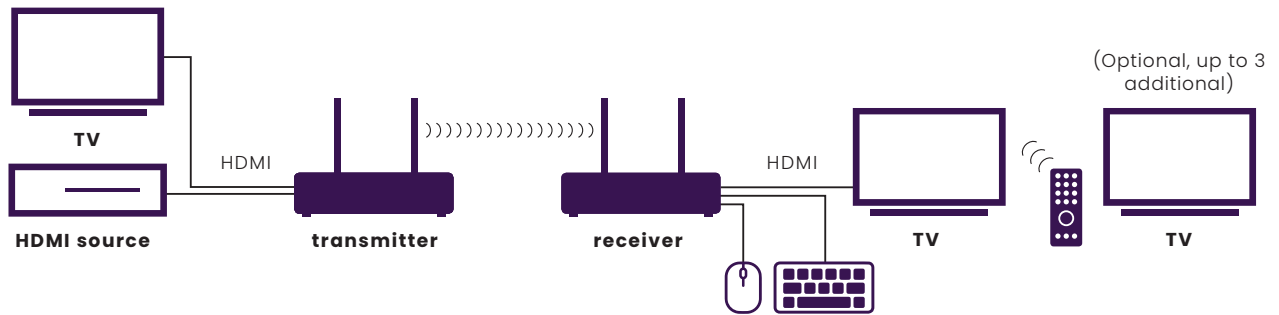

TVAW4K Pro

Technical specifications

Video/audio

Video resolution	2160p@50/60Hz (4K), 1080p (Full HD), 1080i, 720p, 576p, 480p
PC resolution	Max. 3840 x 2160
HDMI standard	HDMI, HDR, DVI, EDID and HDCP
Audio formats	PCM stereo

Technology

Operational frequency	5 GHz
Operating range	Up to 200 metres LOS (line of sight) and up to 50 metres through floors and walls
Latency (delay)	<100 ms
Infrared frequency range	30 - 60 kHz
Video compression	H.265

Transmitter

AV input	1x HDMI
AV output	1x HDMI (loopthrough)
Infrared output	1x 3.5 mm jack
USB output	1x micro-USB (PC, laptop)
Dimensions (h x w x d)	22 x 155 x 77 mm
Weight	320 grams

Receiver

Output	1x HDMI
Infrared input	Built-in IR sensor
USB input	2x USB-A (keyboard, mouse)
Multiple receivers	Up to 4 in total
Dimensions (h x w x d)	22 x 155 x 77 mm
Weight	320 grams

General

Power	100-240 VAC 50/60 Hz, 5 VDC adapter

Connections

1. 1 HDMI in
2. 2 HDMI out
3. 3 USB (PC) connection
4. 4 Infrared output
5. 5 DC power
6. 6 On/off switch
7. 7 USB (keyboard/mouse) connection