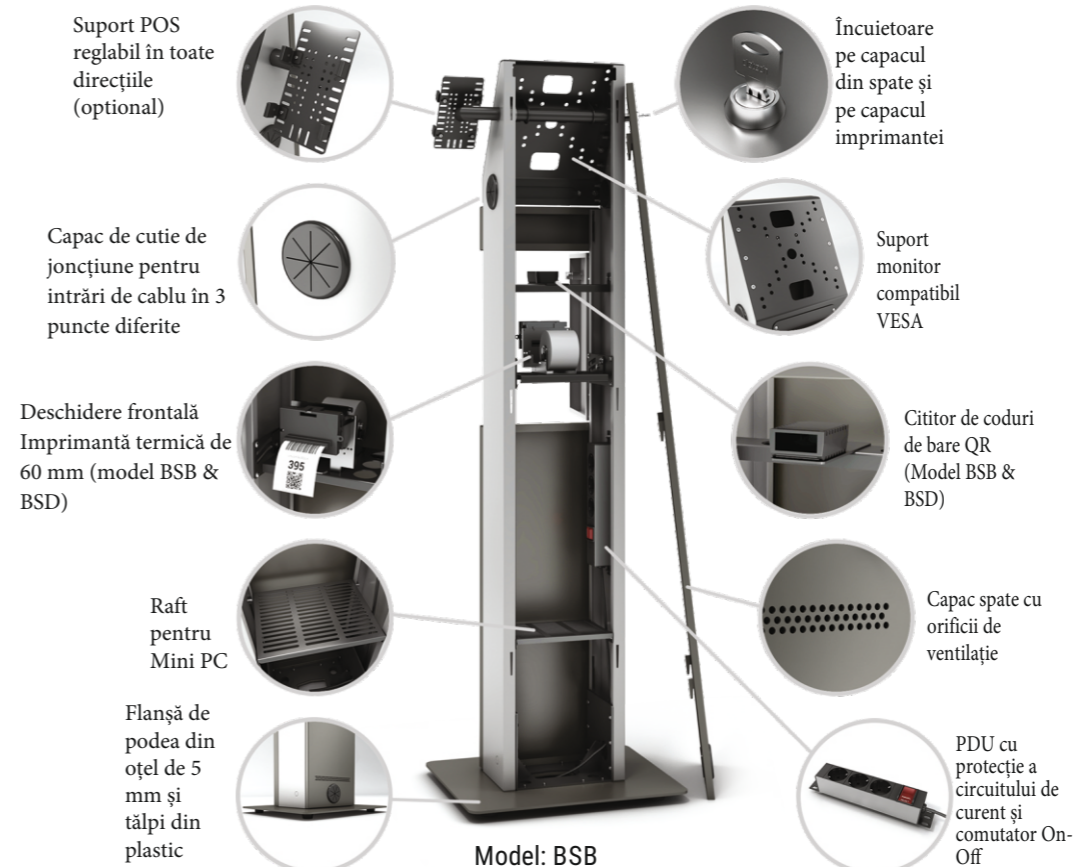

BS

NEW

Carcasă de interior pentru chioșc self-service

de la 21" la 32"

Model: BSB

Model: BSD

Chioșcul de autoservire din seria BS este proiectat pentru utilizări multiple.

Acesta este produs în 4 tipuri.

BSA: Autonom, fără hardware suplimentar

BSB: Imprimanta termică autonomă și cititor de coduri de bare QR

BSC: Desktop, fără hardware suplimentar

BSD: Desktop, imprimantă termică și cititor de coduri de bare QR

## Caracteristici cheie

- Finisaje de înaltă calitate
- Acces ușor pentru întreținere Montare usoara pe podea
- Montare monitor-TV
- Capac frontal și spate cu închidere
- Compatibil cu toate monitoarele touch

MONITOR		ÎNCHIDERI			PACHET	
Model Cod	Dimensiunea max. a monitorului	Dimensiune (WxHxD)	Flanșă (WxD)	Greutate (kg)	Dimension (WxHxD)	Weight (kg)
BSA	435x740 mm	250x1440x180 mm	440x370 mm	32	290x1900x220 mm	36
BSB	435x740 mm	250x1440x180 mm	440x370 mm	35	290x1440x220 mm	39
BSC	435x740 mm	250x580x180 mm	440x370 mm	18	290x620x220 mm	21
BSD	435x740 mm	250x580x180 mm	440x370 mm	21	290x620x220 mm	24