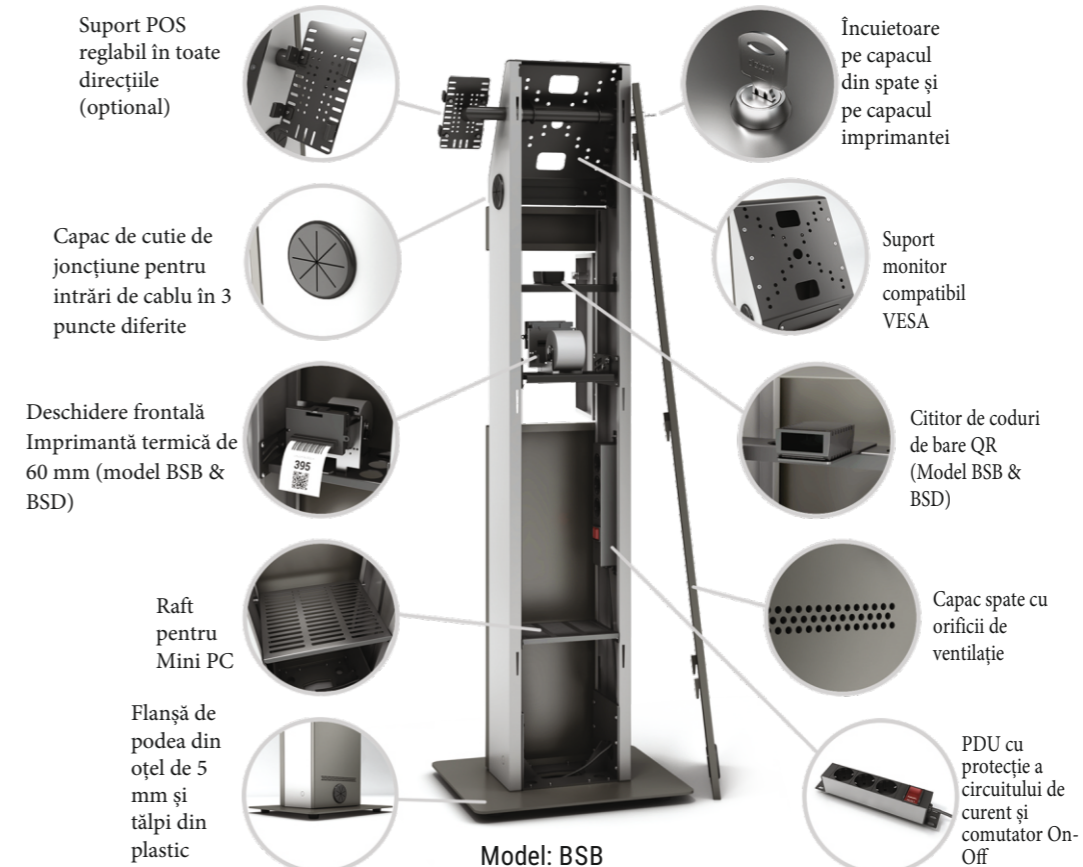

BS

NEW

Carcasă de interior  
pentru chioșc self-service

de la 21" la 32"

Model: BSB

Model: BSD

Chioșcul de autoservire din seria BS este proiectat pentru utilizări multiple.

Acesta este produs în 4 tipuri.

BSA: Autonom, fără hardware suplimentar

BSB: Imprimanta termică autonomă și cititor de coduri de bare QR

BSC: Desktop, fără hardware suplimentar

BSD: Desktop, imprimantă termică și cititor de coduri de bare QR

## Caracteristici cheie

- Finisaje de înaltă calitate
- Acces ușor pentru întreținere Montare usoara pe podea
- Montare monitor-TV
- Capac frontal și spate cu închidere
- Compatibil cu toate monitoarele touch

## Funcții principale

● Include ● Optional ● Pe Proiect ● Nu este disponibil

Culoare personalizată	Client Logo	Montare pe podea	Roți de bază	Picioare de bază	Sticla temperata	Capac cu închidere	PDU 3 x Priza	Ventilator	Touch Screen