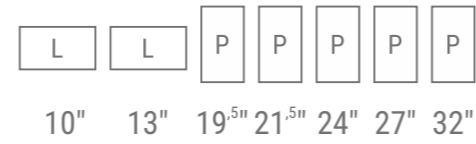

SERIA ZS

Carcasă Self Service

ZS
Interior

Caracteristici cheie

- Baza principală din aluminiu
- Finisaje de înaltă calitate
- Acces ușor la întreținere
- Montare usoara pe podea
- Montare ușoară pentru monitor și PC
- Opțiuni POS, imprimantă și scanner de coduri de bare

MONITOR		CARCASA			PACHET		
Display (inch)	Dimensiunea max. a monitorului	Dimensiunea max. a monitorului (WxHxD)	Dimensiuni fără fantă (WxHxD)	Greutate (kg)	Zonă de vizualizare (WxH)	Dimensiuni (WxHxD)	Greutate (kg)
10"	175x255x55 mm	380x1646x205 mm	400x1646x350 mm	36	135x217 mm	440x1700x300 mm	39
13"	205x335x55 mm	410x1646x205 mm	430x1646x350 mm	38	165x294 mm	470x1700x300 mm	41
19,5"	280x475x55 mm	355x1700x300 mm	375x1700x350 mm	51	239x435 mm	400x1750x400 mm	54
21,5"	310x515x55 mm	385x1700x324 mm	405x1700x350 mm	54	268x476 mm	430x1750x400 mm	57
24"	335x565x55 mm	413x1747x346 mm	433x1747x350 mm	56	296x527 mm	480x1800x400 mm	59
27"	375x640x55 mm	449x1811x369 mm	469x1811x450 mm	58	336x598 mm	500x1850x420 mm	61
32"	435x740x55 mm	507x1908x404 mm	527x1908x450 mm	61	393x698 mm	625x1960x500 mm	64