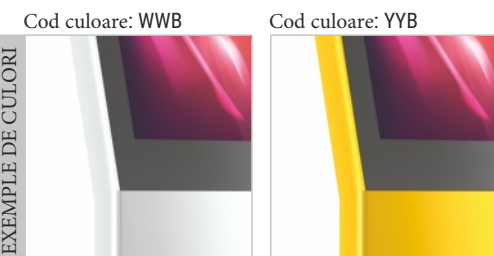

## Carcasă Self Service

ZS  
Interior

L	L	P	P	P	P	P
10"	13"	19.5"	21.5"	24"	27"	32"

### Caracteristici cheie

- Baza principală din aluminiu
- Finisaje de înaltă calitate
- Acces ușor la întreținere
- Montare usoara pe podea
- Montare ușoară pentru monitor și PC
- Opțiuni POS, imprimantă și scanner de coduri de bare