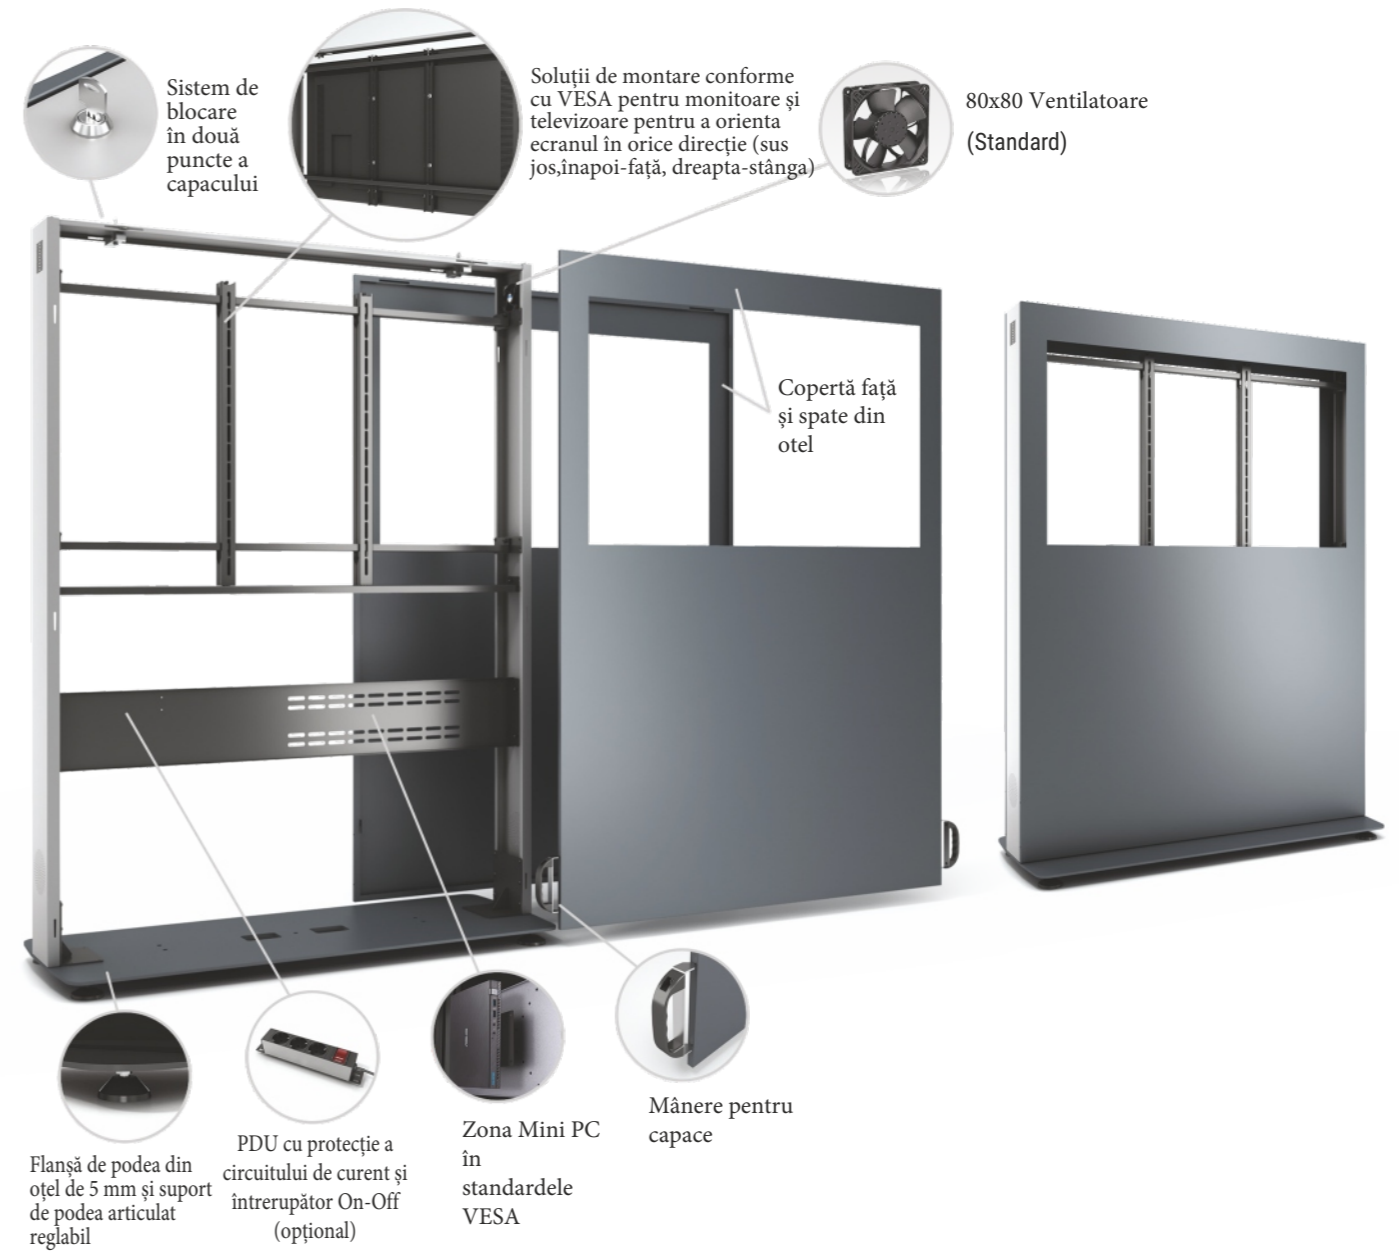

SERIA B

Carcasă Totem
cu două fețe

BX

Interior

L	L	L	L	L
32"	43"	49"	50"	55"

Caracteristici cheie

- Finisaje de înaltă calitate
- Acces ușor pentru întreținere
- Montare usoară pe podea
- Montare monitor-TV
- Capac cu două fețe blocabile

MONITOR		CARCASA				PACHET	
Display (inch)	Dimensiune max. a monitorului	Dimensiuni fără fantă (WxHxD)	Dimensiuni cu fantă (WxHxD)	Greutate (kg)	Zonă de vizualizare (WxH)	Dimensiuni (WxHxD)	Greutate (kg)
32"	740x740x70 mm	890x1844x186 mm	890x1844x500 mm	48	698x393 mm	950x1900x240 mm	50
43"	980x570x70 mm	1126x1844x186 mm	1126x1844x500 mm	66	941x529 mm	1180x1900x240 mm	69
49"	1115x645x70 mm	1261x1844x186 mm	1261x1844x500 mm	70	1074x604 mm	1330x1900x240 mm	74
50"	1135x655x70 mm	1276x1844x186 mm	1276x1844x500 mm	70	1096x616 mm	1330x1900x240 mm	74
55"	1250x720x70 mm	1390x1900x186 mm	1390x1900x500 mm	76	1210x680 mm	1440x1950x240 mm	80

Culoare personalizată	Client Logo	Montare pe podea	Roți de bază	Picioare de bază	Sticla temperata	Capac cu închidere	PDU 3 x prize	Ventilator	Touch Screen