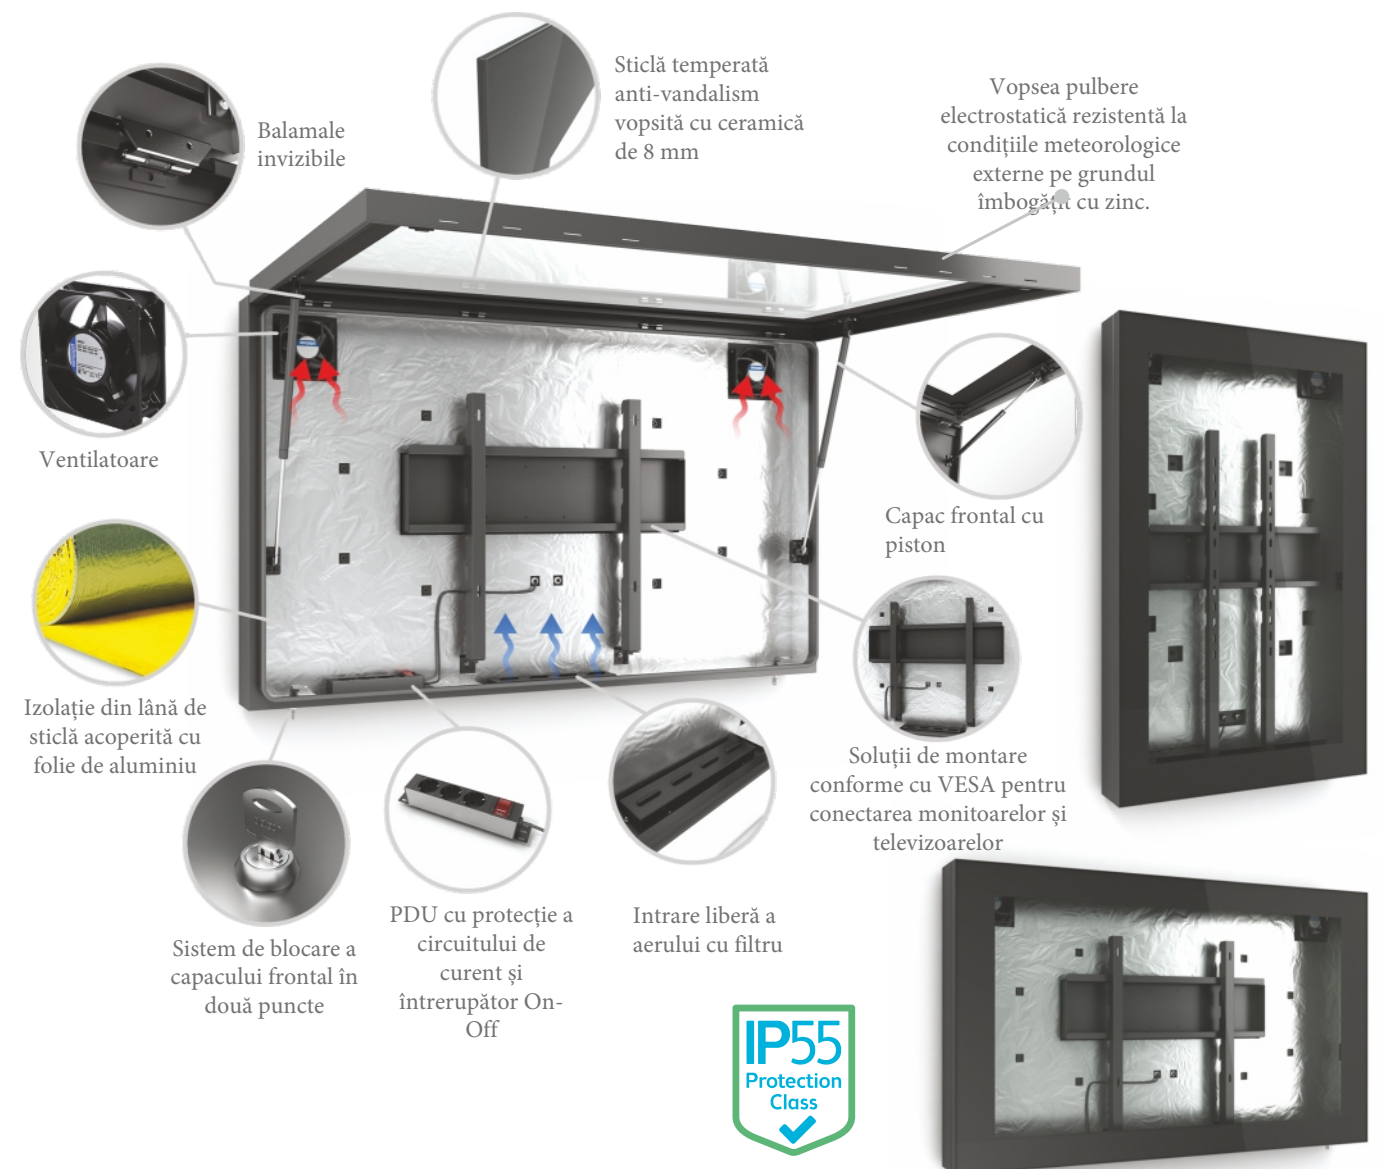

SERIA M5

Carcasă pentru monitor de exterior

M5
Exterior

Caracteristici cheie

- Finisaje de înaltă calitate
- Acces ușor pentru întreținere
- Sticlă temperată anti-vandalizare de 8 mm
- Disponibil pentru montare pe perete & tavan
- Montare monitor-TV

MONITOR		CARCASA			PACHET		
Display (inch)	Dimensiune max. a monitorului	Dim fără suport de perete (LxAxI)	Dim cu suport de perete (LxAxI)	Greutate (kg)	Zonă de vizualizare (WxH)	Dimensiuni (WxHxD)	Greutate (kg)
32"	435x740x100 mm	925x580x160 mm	925x580x203 mm	58	393x698 mm	980x640x220 mm	60
43"	570x980x100 mm	1173x722x160 mm	1173x722x203 mm	68	529x941 mm	630x1040x220 mm	70
46"	615x1060x100 mm	1244x759x160 mm	1244x759x203 mm	70	573x1018 mm	1300x810x220 mm	72
49"	645x1115x100 mm	1300x790x160 mm	1300x790x203 mm	76	604x1074 mm	705x1175x220 mm	79
50"	655x1135x100 mm	1300x790x160 mm	1300x790x203 mm	76	616x1096 mm	705x1175x220 mm	79
55"	720x1250x100 mm	1437x869x160 mm	1437x869x203 mm	87	680x1210 mm	1500x930x220 mm	90
65"	845x1470x100 mm	1654x989x160 mm	1654x989x203 mm	105	804x1428 mm	1720x1050x220 mm	110
75"	970x1690x100 mm	1876x1114x160 mm	1876x1114x203 mm	128	928x1650 mm	1950x1200x250 mm	132