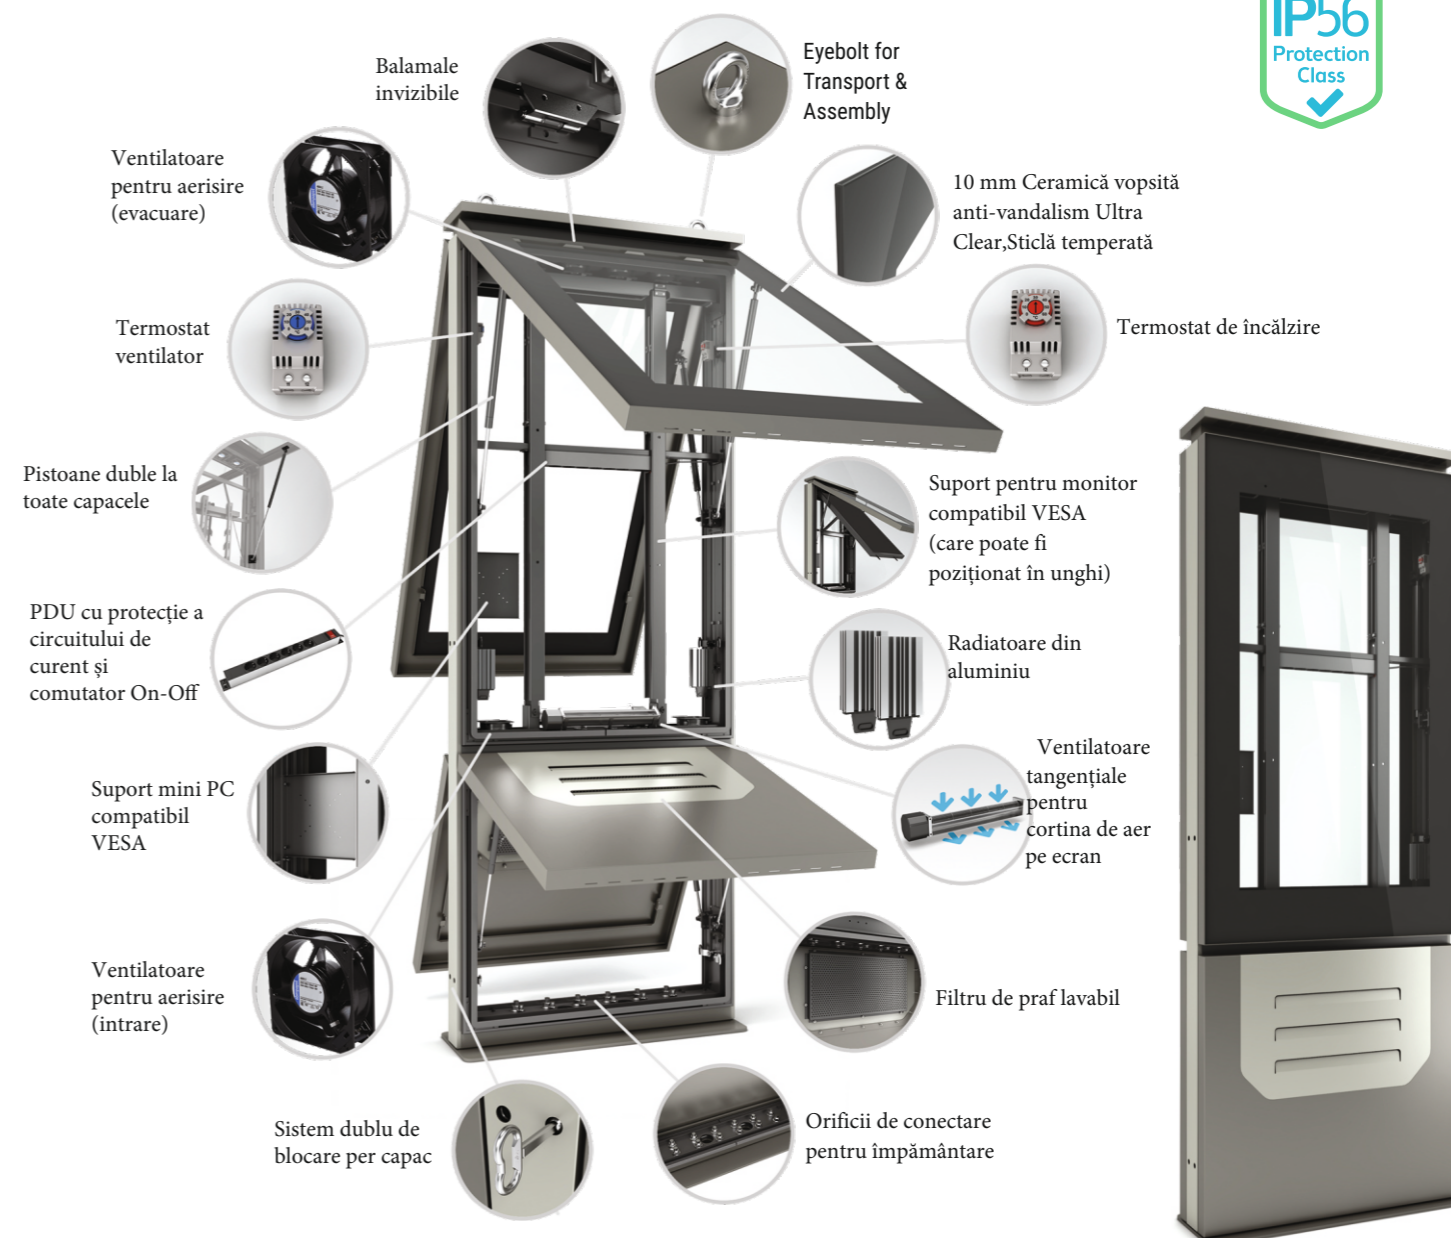

Caracteristici principale

- Ventilatoare tangențiale pentru cortina de aer
- Acces ușor pentru întreținere
- Sticlă temperată de 10 mm vopsită cu ceramică
- Disponibilă pentru montarea pe podea
- Montare ușoară a monitorului-TV
- Șasiu principal din aluminiu și oțel

Umbră & Concrete Grey

Black & Anthracite

EXEMPLE DE CULORI

Caracteristici principale

● Inclus ● Optional ● Pe proiect ● Nu este disponibil

Culoare personalizată	Client Logo	Montare pe podea	Roți de bază	Picioare de bază	Sticlă temperată	Capac cu închidere	PDU 6 x prize	Ventilator	Touch Screen

MONITOR		CARCASA				PACHET	
Display (inch)	Dimensiunea monitorului montabil	Dimensiune (WxHxD)	Flanșă (WxD)	Greutate (kg)	Zona de vizionare (WxH)	Dimensiune (WxHxD)	Greutate (kg)
46"	615x1060x55 mm	810x2400x212 mm	810x300 mm	238	573x1018 mm	2520x930x400 mm	300
49"	645x1115x55 mm	840x2400x212 mm	840x300 mm	245	604x1074 mm	2520x960x400 mm	310
55"	720x1250x55 mm	915x2500x212 mm	915x300 mm	276	680x1210 mm	2620x1040x400 mm	350
65"	845x1470x100 mm	1040x2650x300 mm	1040x400 mm	325	804x1428 mm	2730x1160x500 mm	400
75"	970x1690x100 mm	1165x2800x300 mm	1165x400 mm	360	928x1650 mm	2900x1290x500 mm	440