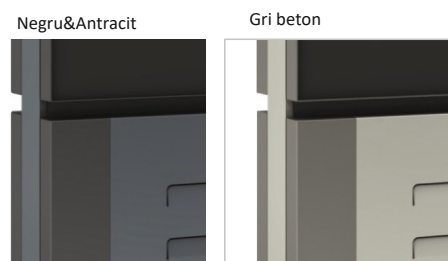

Caracteristici principale

- Ventilator tangențial pentru cortina de aer
- Acces ușor pentru întreținere
- Sticlă temperată de 10 mm vopsită cu ceramică
- disponibilă pentru montarea pe podea
- Montare ușoară monitor-TV
- Carcasa principal din aluminiu și oțel

MONITOR		CARCASA			PACHET		
Afișaj (inch)	Montabil Max. Dimensiunea monitorului	Dimensiuni (WxHxD)	Flanșă (WxD)	Greutate (kg)	Zona de vizualizare (LxA)	Dimensiuni (WxHxD)	Greutate (kg)
46"	615x1060x55 mm	810x2400x212 mm	810x300 mm	228	573x1018 mm	2520x930x400 mm	290
49"	645x1115x55 mm	840x2400x212 mm	840x300 mm	235	604x1074 mm	2520x960x400 mm	300
55"	720x1250x55 mm	915x2500x212 mm	915x300 mm	262	680x1210 mm	2620x1040x400 mm	335
65"	845x1470x100 mm	1040x2650x300 mm	1040x400 mm	310	804x1428 mm	2730x1160x500 mm	385
75"	970x1690x100 mm	1165x2800x300 mm	1165x400 mm	335	928x1650 mm	2900x1290x500 mm	415