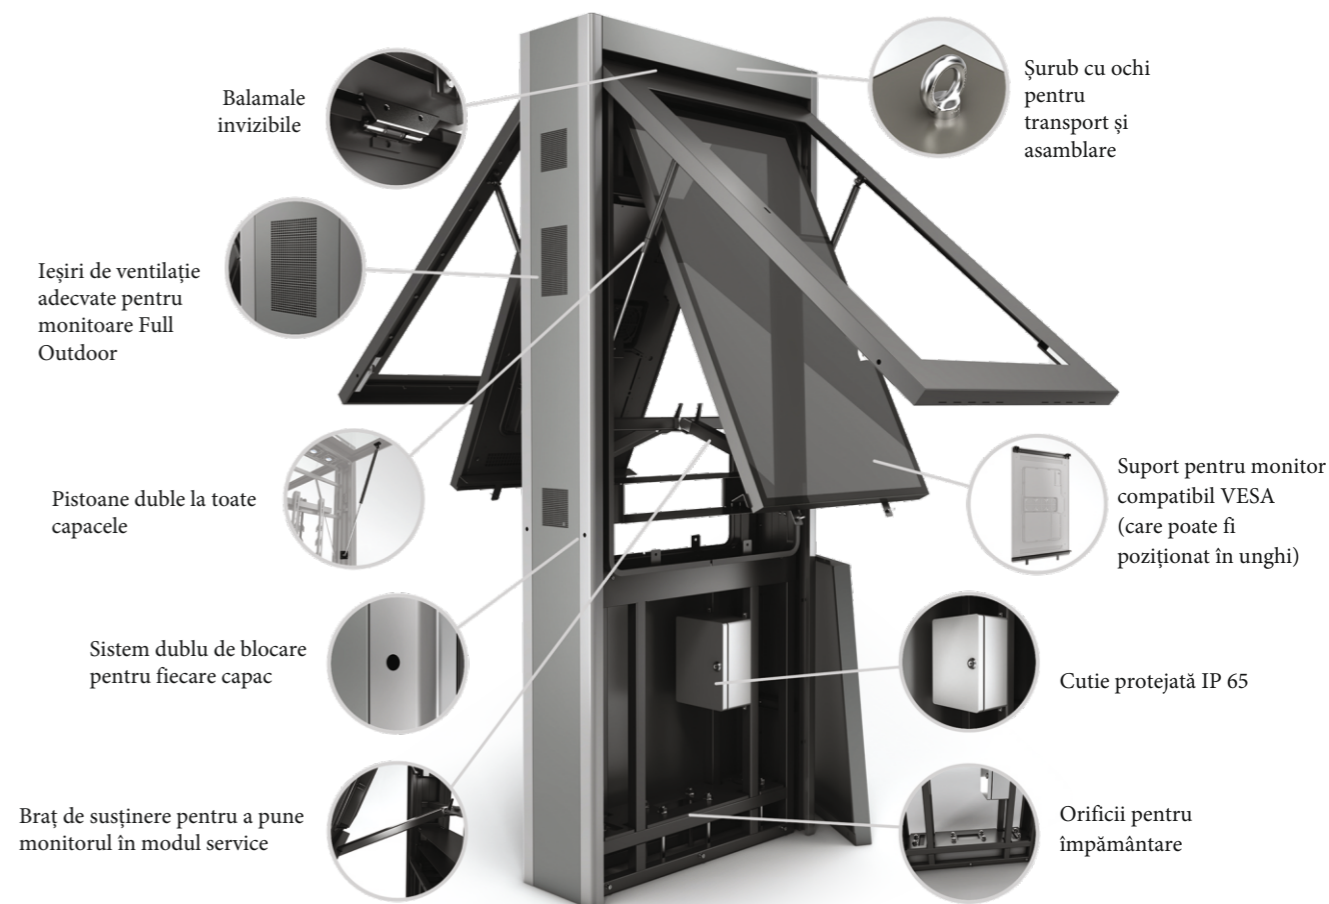

Carcasă Totem Cu două fețe pentru monitoare Full Outdoor

46" 49" 55" 75"

Totem cu două fețe WX, proiectat meticulos pentru monitoare Full Outdoor. Acest totem de ultimă generație este complet compatibil cu monitoarele Full Outdoor Samsung și LG, asigurând o integrare perfectă în configurația dvs. de afișaj în aer liber. Proiectat cu intrări și ieșiri de ventilație aliniate cu specificațiile tehnice ale acestor mărci renumite, WX garantează performanțe optime în orice mediu exterior.

*Produsul prezentat este compatibil cu seriile Samsung OHF și OHA.

Vă rugăm să contactați pentru imagini și desene potrivite pentru alte modele full outdoor de la Samsung și LG.

Caracteristici principale

- Finisaje de înaltă calitate
- Carcasa clasificată IP65
- Compatibil cu monitoarele Full Outdoor
- Disponibilă pentru montarea pe podea
- Montare ușoară a monitorului
- Șasiu principal din oțel

Caracteristici principale ● Inclus ● Optional ● Pe proiect ● Nu este disponibil

Culoare personalizată	Client Logo	Montare pe podea	Roți de bază	Picioare de bază	Sticlă temperată	Capac blocabil	PDU 3 x priză	Ventilator	Touch Screen

MONITOR		CARCASA			PACHET	
Display (inch)	Dimensiune max.monitor	Dimensiune (WxHxD)	Greutate (kg)	Zona de vizionare (WxH)	Dimensiune (WxHxD)	Greutate (kg)
46"	624x1069x85 mm	855x2395x324 mm	215	573x1018 mm	2480x980x400 mm	275
49"	656x1153x88 mm	900x2395x324 mm	225	604x1074 mm	2480x1020x400 mm	300
55"	732x1261x84 mm	978x2495x324 mm	247	680x1210 mm	2580x1100x400 mm	325
75"	1054x1775x130 mm	1300x2695x410 mm	325	928x1650 mm	2780x1420x500 mm	400