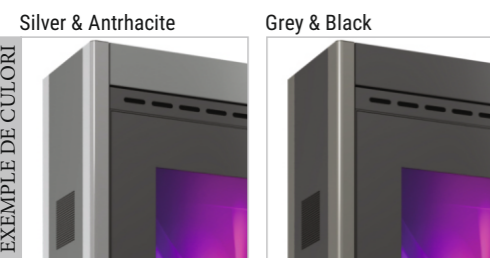

Carcasă Totem Cu două fețe pentru monitoare Full Outdoor

46" 49" 55" 75"

Totem cu două fețe WX, proiectat meticulos pentru monitoare Full Outdoor. Acest totem de ultimă generație este complet compatibil cu monitoarele Full Outdoor Samsung și LG, asigurând o integrare perfectă în configurația dvs. de afișaj în aer liber. Proiectat cu intrări și ieșiri de ventilație aliniate cu specificațiile tehnice ale acestor mărci renumite, WX garantează performanțe optime în orice mediu exterior.

- Finisaje de înaltă calitate
- Carcasa clasificată IP65
- Compatibil cu monitoarele Full Outdoor
- Disponibilă pentru montarea pe podea
- Montare ușoară a monitorului
- Șasiu principal din oțel

Caracteristici principale ● Inclus ● Optional ● Pe proiect ● Nu este disponibil