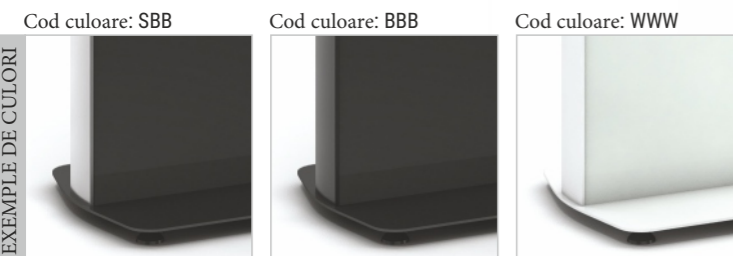

## Carcasă totem

Z01  
Interior

P P P P P P P  
32" 43" 49" 50" 55" 65" 75"

### Caracteristici cheie

- Finisaje de înaltă calitate
- Acces ușor pentru întreținere
- Sticlă temperată cu vopsea ceramică de 4 mm
- Disponibil pentru montaj pe podea
- Montare ușoară monitor-TV
- Structura principală din aluminiu