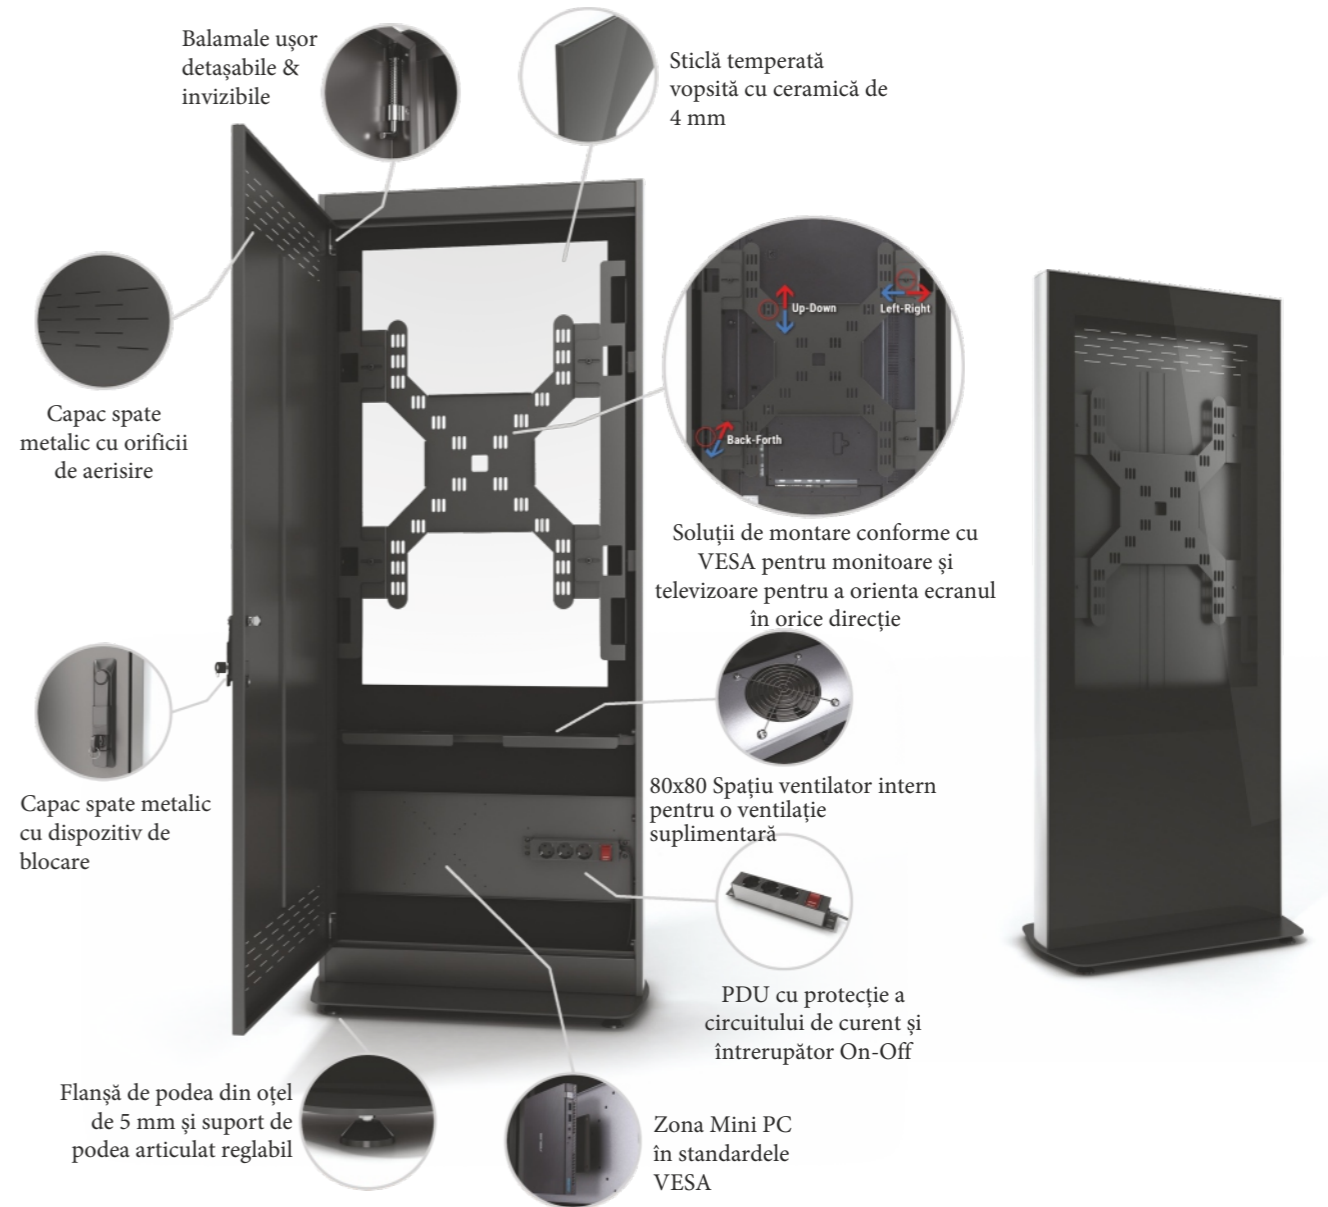

## Carcasă totem

Z01  
Interior

P P P P P P P  
32" 43" 49" 50" 55" 65" 75"

### Caracteristici cheie

- Finisaje de înaltă calitate
- Acces ușor pentru întreținere
- Sticlă temperată cu vopsea ceramică de 4 mm
- Disponibil pentru montaj pe podea
- Montare ușoară monitor-TV
- Structura principală din aluminiu

MONITOR		ÎNCHIDERI				PACHET	
Display (inch)	Dimensiune max. a monitorului	Dimensiuni fără fantă (WxHxD)	Dimensiuni cu fantă (WxHxD)	Greutate (kg)	Zonă de vizualizare (WxH)	Dimensiuni (WxHxD)	Greutate (kg)
32"	435x740x55 mm	576x1839x100 mm	596x1839x400 mm	61	393x698 mm	655x1930x150 mm	64
43"	570x980x55 mm	710x1939x100 mm	730x1939x450 mm	76	529x941 mm	790x2030x150 mm	79
49"	645x1115x55 mm	784x1939x100 mm	804x1939x450 mm	84	604x1074 mm	860x2030x150 mm	87
50"	655x1135x55 mm	797x1939x100 mm	816x1939x450 mm	85	616x1096 mm	870x2030x150 mm	88
55"	720x1250x55 mm	860x2044x100 mm	880x2044x500 mm	100	680x1210 mm	945x2130x150 mm	103
65"	845x1470x55 mm	984x2144x100 mm	1004x2144x550 mm	121	804x1428 mm	1065x2230x150 mm	124
75"	970x1690x55 mm	1112x2244x100 mm	1200x2244x600 mm	156	928x1650 mm	1200x2330x150 mm	159