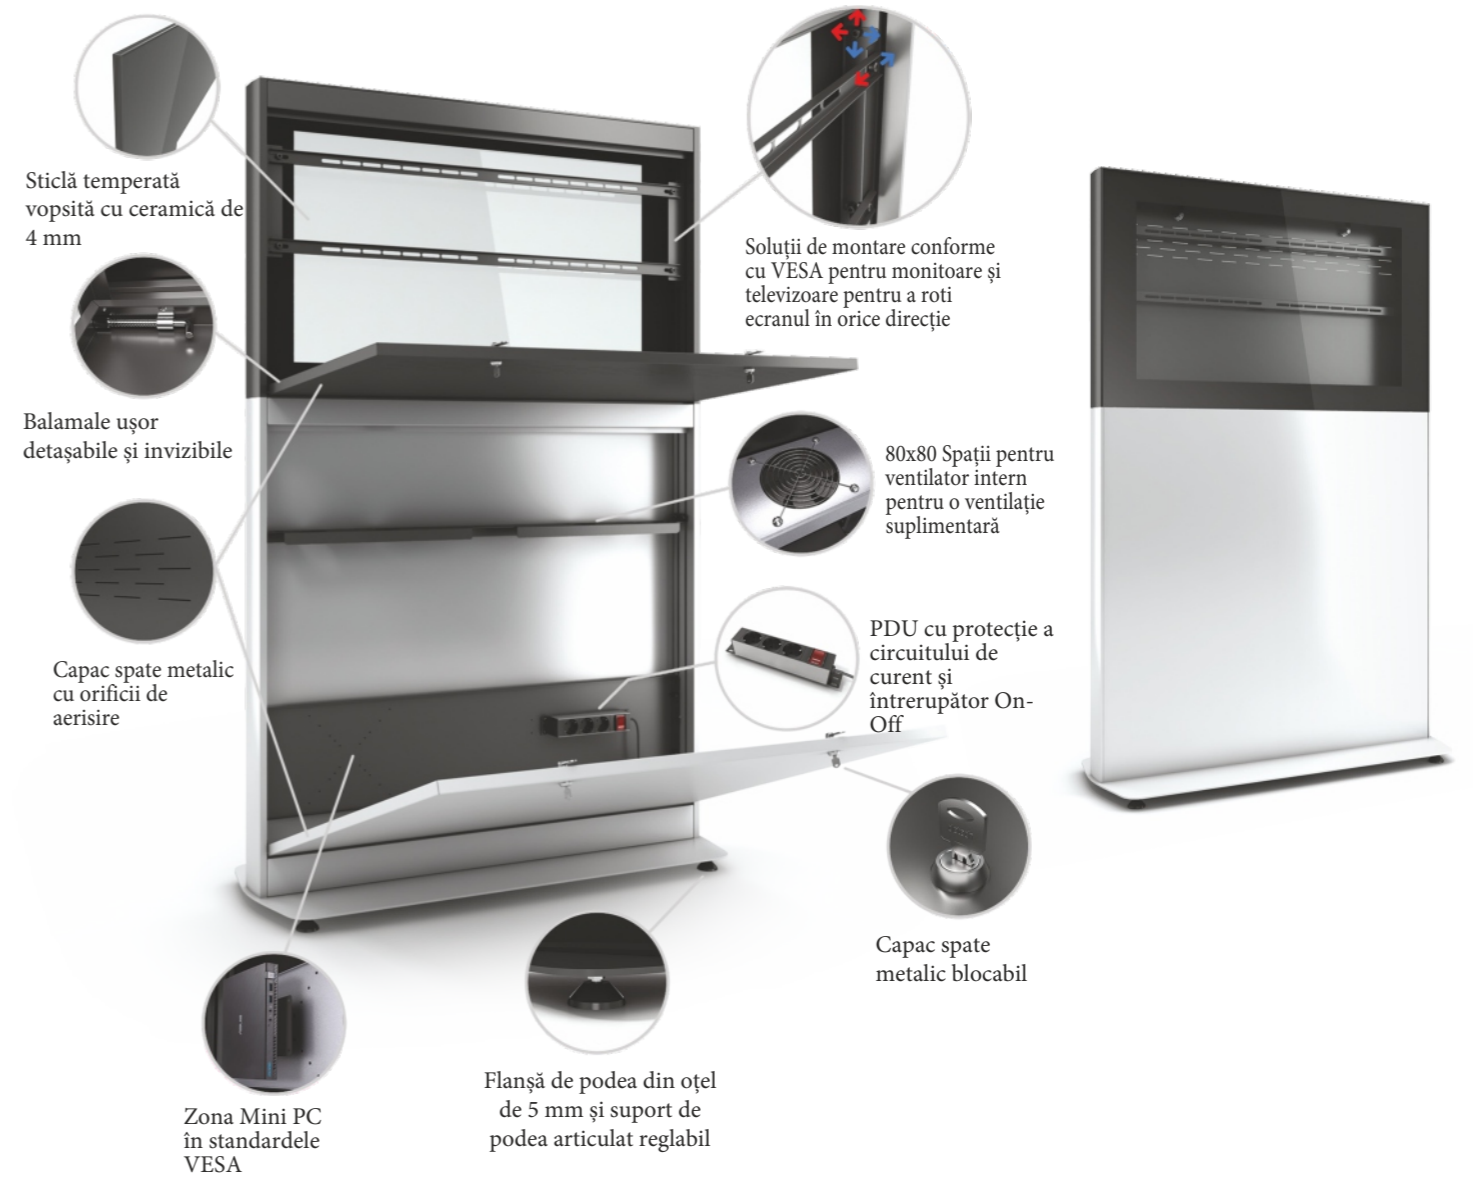

SERIA ZL

Carcasă totem

ZL
Interior

L	L	L	L	L
32"	43"	49"	50"	55"

Caracteristici cheie

- Finisaje de înaltă calitate
- Acces ușor pentru întreținere
- Sticlă temperată cu vopsea ceramică de 4 mm
- Montare usoara pe podea
- Montare monitor-TV
- Structura principală din aluminiu

Cod culoare: BWB

Cod culoare: BSB

EXEMPLE DE CULORI

MONITOR		ÎNCHIDERI				PACHET	
Display (inch)	Dimensiunea max. a monitorului	Dimensiuni fără fantă (WxHxD)	Dimensiuni cu fantă (WxHxD)	Greutate (kg)	Zonă de vizualizare (WxH)	Dimensiuni (WxHxD)	Greutate (kg)
32"	435x740x55 mm	929x1844x100 mm	949x1844x450 mm	72	698x393 mm	980x1900x160 mm	75
43"	570x980x55 mm	1172x1844x100 mm	1192x1844x450 mm	88	941x529 mm	1210x1900x160 mm	92
49"	645x1115x55 mm	1327x1844x100 mm	1347x1844x450 mm	103	1074x604 mm	1380x1900x160 mm	107
50"	655x1135x55 mm	1329x1844x100 mm	1349x1844x450 mm	104	1096x616 mm	1380x1900x160 mm	108
55"	720x1250x55 mm	1443x1900x100 mm	1463x1900x450 mm	122	680x1210 mm	1480x1950x160 mm	128

Culoare personalizată

Client Logo

Montare pe podea

Roți de bază

Picioare de bază

Sticlă temperată

Capac cu închidere

PDU 3 x priza

Ventilator

Touch Screen