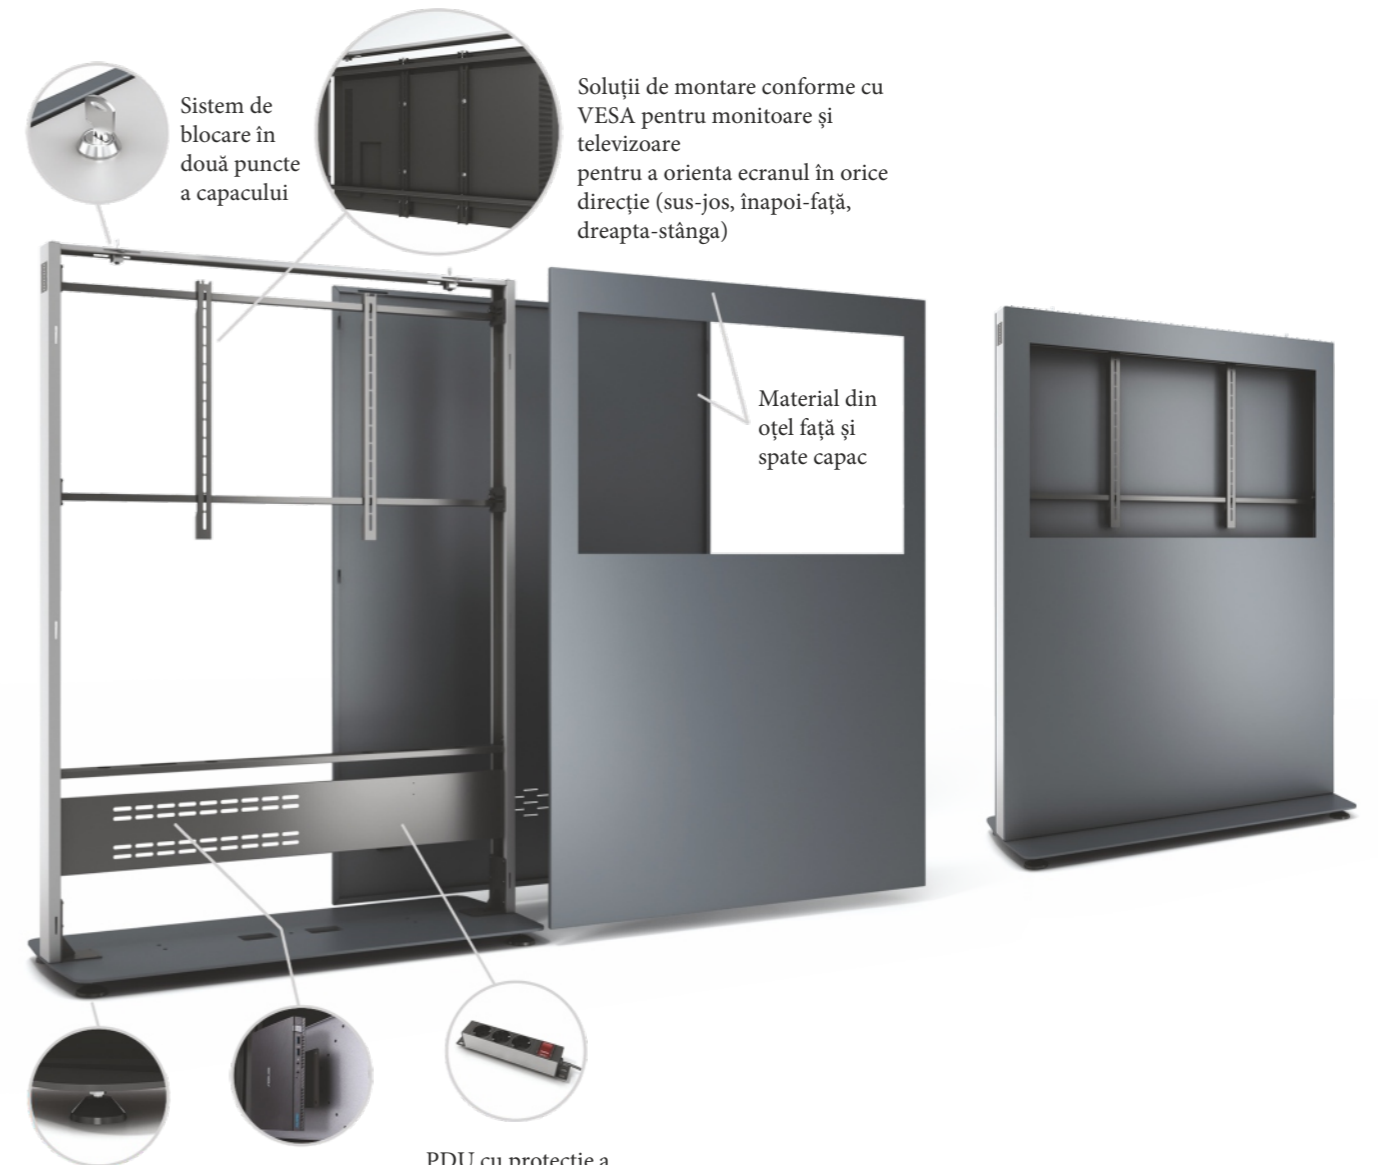

SERIA B

Carcasă totem

BL
Interior

L L L L L
32" 43" 49" 50" 55"

Caracteristici cheie

- Finisaje de înaltă calitate
- Acces ușor pentru întreținere
- Montarea pe podea
- Montare monitor-TV
- Capac frontal și spate cu închidere

Placă de podea din oțel de 5 mm și articulație reglabilă Stand de podea

Zona Mini PC în standardele VESA

PDU cu protecție a circuitului de curent și întrerupător On-Off (opțional)

MONITOR		CARCASA				PACHET	
Display (inch)	Dimensiunea max. a monitorului	Dimensiuni fără fantă (WxHxD)	Dimensiuni cu fantă (WxHxD)	Greutate (kg)	Zonă de vizualizare (WxH)	Dimensiuni (WxHxD)	Greutate (kg)
32"	740x740x70 mm	890x1844x120 mm	890x1844x500 mm	48	698x393 mm	950x1900x200 mm	50
43"	980x570x70 mm	1126x1844x120 mm	1126x1844x500 mm	66	941x529 mm	1180x1900x200 mm	69
49"	1115x645x70 mm	1261x1844x120 mm	1261x1844x500 mm	70	1074x604 mm	1330x1900x200 mm	74
50"	1135x655x70 mm	1276x1844x120 mm	1276x1844x500 mm	70	1096x616 mm	1330x1900x200 mm	74
55"	1250x720x70 mm	1390x1900x120 mm	1390x1900x500 mm	76	1210x680 mm	1440x1950x200 mm	80

Culoare personalizată	Client Logo	Montare pe podea	Roți de bază	Picioare de bază	Sticla temperata	Capac cu închidere	PDU 3 x priza	Ventilator	Touch Screen